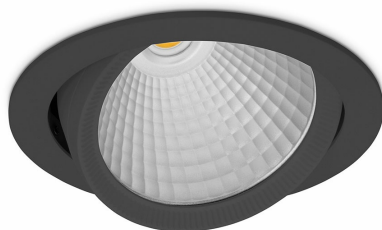

DOWNLIGHT HEKTOR 2 927 21W 60° BLACK | ON/OFF

LED	COB
Barwa światła	2700 [K] |
CRI	80
Strumień led chip	2444 [lm]
Strumień światła z oprawy	1955 [lm]
Zasilanie systemu	21 [W]
Wydajność oprawy oświetleniowej	93 [lm/W]
Kąt świecenia	60°
Sterowanie	ON/OFF
MacAdam	3 SDCM

Downlight LED

Oprawa typu downlight przeznaczona do montażu w sufitach podwieszanych. Obudowa oprawy wykonana ze stopów aluminium. Posiada szklaną przesłonę. Dostępna w kolorze białym, czarnym oraz na zamówienie istnieje możliwość lakierowania na dowolny kolor z palety RAL. Obudowa pozwala na regulację w dwóch płaszczyznach. Dostępne odbłyśniki w kątach 15, 30, 45 i 60 stopni. Maksymalna moc lampy to 37W.

OPRAWA

Waga	1,1 [kg]
Ochronność IP , IK , klasa	IP 20, IK 3,
Kolor oprawy	BLACK
Rodzaj przesłony	Glass
Napięcie zasilania	220-240V 50-60Hz

Uwaga: Wszystkie dane są wartościami typowymi. Tolerancja pomiarów +/-10%. Funkcje systemu mogą ulec zmianie wraz z ulepszeniami produktu ze względu na postęp techniczny.

OPCJE

kolor oprawy do wyboru z palety RAL - na zapytanie, przesłona antyodbleniowa "plaster miodu", możliwość sterowania mocą świecenia za pomocą systemu CASAMBI / DALI / PHASE CUT

Wygenerowano: 16.07.2024

+48 32 388 80 00

www.corra.pl
cora@cora.pl

Ulica: Ignatza Hakuby 18
41-914 Bytom, Polska