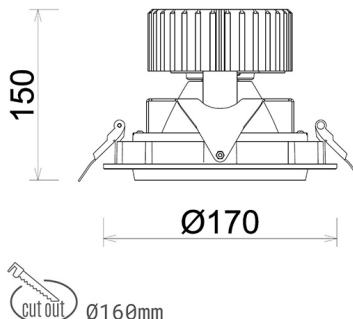

DOWNLIGHT HEKTOR 2 927 21W 60° BLACK | ON/OFF

LED	COB
Barwa światła	2700 [K] |
CRI	80
Strumień led chip	2444 [lm]
Strumień światła z oprawy	1955 [lm]
Zasilanie systemu	21 [W]
Wydajność oprawy oświetleniowej	93 [lm/W]
Kąt świecenia	60°
Sterowanie	ON/OFF
MacAdam	3 SDCM

Downlight LED

Oprawa typu downlight przeznaczona do montażu w sufitach podwieszanych. Obudowa oprawy wykonana ze stopów aluminium. Posiada szklaną przesłonę. Dostępna w kolorze białym, czarnym oraz na zamówienie istnieje możliwość lakierowania na dowolny kolor z palety RAL. Obudowa pozwala na regulację w dwóch płaszczyznach. Dostępne odbłyśniki w kątach 15, 30, 45 i 60 stopni. Maksymalna moc lampy to 37W.

OPRAWA

Waga	1,1 [kg]
Ochronność IP , IK , klasa	IP 20, IK 3,
Kolor oprawy	BLACK
Rodzaj przesłony	Glass
Napięcie zasilania	220-240V 50-60Hz

Uwaga: Wszystkie dane są wartościami typowymi. Tolerancja pomiarów +/-10%. Funkcje systemu mogą ulec zmianie wraz z ulepszeniami produktu ze względu na postęp techniczny.

OPCJE

kolor oprawy do wyboru z palety RAL - na zapytanie, przesłona antyodbleniowa "plaster miodu", możliwość sterowania mocą świecenia za pomocą systemu CASAMBI / DALI / PHASE CUT

Wygenerowano: 16.07.2024

+48 32 388 80 00

www.corra.pl
cora@cora.pl

Ulica: Ignatza Hakuby 18
41-914 Bytom, Polska