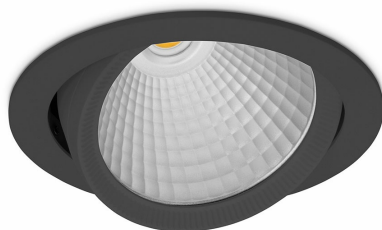

DOWNLIGHT HEKTOR 2 927 35W 45° BLACK | ON/OFF

LED	COB
Barwa światła	2700 [K] |
CRI	80
Strumień led chip	4000 [lm]
Strumień światła z oprawy	3200 [lm]
Zasilanie systemu	35 [W]
Wydajność oprawy oświetleniowej	91 [lm/W]
Kąt świecenia	45°
Sterowanie	ON/OFF
MacAdam	3 SDCM

Downlight LED

Oprawa typu downlight przeznaczona do montażu w sufitach podwieszanych. Obudowa oprawy wykonana ze stopów aluminium. Posiada szklaną przesłonę. Dostępna w kolorze białym, czarnym oraz na zamówienie istnieje możliwość lakierowania na dowolny kolor z palety RAL. Obudowa pozwala na regulację w dwóch płaszczyznach. Dostępne odbłyśniki w kątach 15, 30, 45 i 60 stopni. Maksymalna moc lampy to 37W.

OPRAWA

Waga	1,1 [kg]
Ochronność IP , IK , klasa	IP 20, IK 3,
Kolor oprawy	BLACK
Rodzaj przesłony	Glass
Napięcie zasilania	220-240V 50-60Hz

Uwaga: Wszystkie dane są wartościami typowymi. Tolerancja pomiarów +/-10%. Funkcje systemu mogą ulec zmianie wraz z ulepszeniami produktu ze względu na postęp techniczny.

OPCJE

kolor oprawy do wyboru z palety RAL - na zapytanie, przesłona antyodbleniowa "plaster miodu", możliwość sterowania mocą świecenia za pomocą systemu CASAMBI / DALI / PHASE CUT

Wygenerowano: 16.07.2024

+48 32 388 80 00

www.cora.pl
cora@cora.pl

Ulica: Ignatza Hakuby 18
41-914 Bytom, Polska