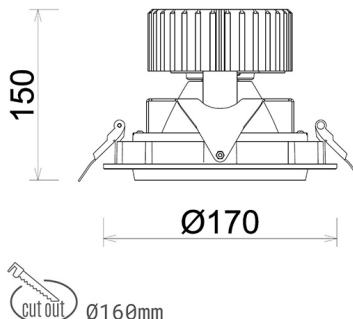

DOWNLIGHT HEKTOR 2 927 35W 45° BLACK | ON/OFF

LED	COB
Barwa światła	2700 [K] |
CRI	80
Strumień led chip	4000 [lm]
Strumień światła z oprawy	3200 [lm]
Zasilanie systemu	35 [W]
Wydajność oprawy oświetleniowej	91 [lm/W]
Kąt świecenia	45°
Sterowanie	ON/OFF
MacAdam	3 SDCM

Downlight LED

Oprawa typu downlight przeznaczona do montażu w sufitach podwieszanych. Obudowa oprawy wykonana ze stopów aluminium. Posiada szklaną przesłonę. Dostępna w kolorze białym, czarnym oraz na zamówienie istnieje możliwość lakierowania na dowolny kolor z palety RAL. Obudowa pozwala na regulację w dwóch płaszczyznach. Dostępne odbłyśniki w kątach 15, 30, 45 i 60 stopni. Maksymalna moc lampy to 37W.

OPRAWA

Waga	1,1 [kg]
Ochronność IP , IK , klasa	IP 20, IK 3,
Kolor oprawy	BLACK
Rodzaj przesłony	Glass
Napięcie zasilania	220-240V 50-60Hz

Uwaga: Wszystkie dane są wartościami typowymi. Tolerancja pomiarów +/-10%. Funkcje systemu mogą ulec zmianie wraz z ulepszeniami produktu ze względu na postęp techniczny.

OPCJE

kolor oprawy do wyboru z palety RAL - na zapytanie, przesłona antyodbleniowa "plaster miodu", możliwość sterowania mocą świecenia za pomocą systemu CASAMBI / DALI / PHASE CUT

Wygenerowano: 16.07.2024

+48 32 388 80 00

www.cora.pl
cora@cora.pl

Ulica: Ignatza Hakuby 18
41-914 Bytom, Polska