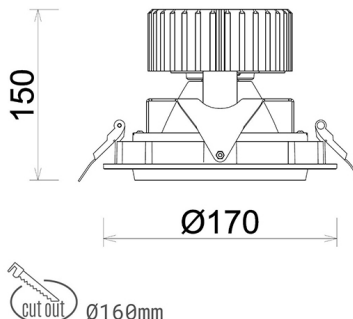

DOWNLIGHT HEKTOR 2 850 31W 15° BLACK | ON/OFF

LED	COB
Barwa światła	5000 [K] |
CRI	80
Strumień led chip	4633 [lm]
Strumień światła z oprawy	3706 [lm]
Zasilanie systemu	31 [W]
Wydajność oprawy oświetleniowej	120 [lm/W]
Kąt świecenia	15°
Sterowanie	ON/OFF
MacAdam	3 SDCM

Downlight LED

Oprawa typu downlight przeznaczona do montażu w sufitach podwieszanych. Obudowa oprawy wykonana ze stopów aluminium. Posiada szklaną przesłonę. Dostępna w kolorze białym, czarnym oraz na zamówienie istnieje możliwość lakierowania na dowolny kolor z palety RAL. Obudowa pozwala na regulację w dwóch płaszczyznach. Dostępne odbłyśniki w kątach 15, 30, 45 i 60 stopni. Maksymalna moc lampy to 37W.

OPRAWA

Waga	1,1 [kg]
Ochronność IP , IK , klasa	IP 20, IK 3,
Kolor oprawy	BLACK
Rodzaj przesłony	Glass
Napięcie zasilania	220-240V 50-60Hz

Uwaga: Wszystkie dane są wartościami typowymi. Tolerancja pomiarów +/-10%. Funkcje systemu mogą ulec zmianie wraz z ulepszeniami produktu ze względu na postęp techniczny.

OPCJE

kolor oprawy do wyboru z palety RAL - na zapytanie, przesłona antyodbleniowa "plaster miodu", możliwość sterowania mocą świecenia za pomocą systemu CASAMBI / DALI / PHASE CUT

Wygenerowano: 16.07.2024

+48 32 388 80 00

www.corra.pl
cora@cora.pl

Ulica: Ignatza Hakuby 18
41-914 Bytom, Polska