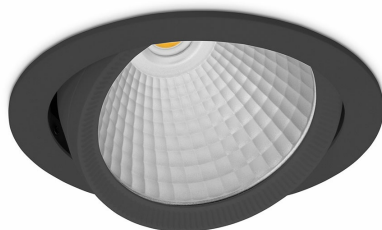

DOWNLIGHT HEKTOR 2 850 31W 15° BLACK | ON/OFF

LED	COB
Barwa światła	5000 [K] |
CRI	80
Strumień led chip	4633 [lm]
Strumień światła z oprawy	3706 [lm]
Zasilanie systemu	31 [W]
Wydajność oprawy oświetleniowej	120 [lm/W]
Kąt świecenia	15°
Sterowanie	ON/OFF
MacAdam	3 SDCM

Downlight LED

Oprawa typu downlight przeznaczona do montażu w sufitach podwieszanych. Obudowa oprawy wykonana ze stopów aluminium. Posiada szklaną przesłonę. Dostępna w kolorze białym, czarnym oraz na zamówienie istnieje możliwość lakierowania na dowolny kolor z palety RAL. Obudowa pozwala na regulację w dwóch płaszczyznach. Dostępne odbłyśniki w kątach 15, 30, 45 i 60 stopni. Maksymalna moc lampy to 37W.

OPRAWA

Waga	1,1 [kg]
Ochronność IP , IK , klasa	IP 20, IK 3,
Kolor oprawy	BLACK
Rodzaj przesłony	Glass
Napięcie zasilania	220-240V 50-60Hz

Uwaga: Wszystkie dane są wartościami typowymi. Tolerancja pomiarów +/-10%. Funkcje systemu mogą ulec zmianie wraz z ulepszeniami produktu ze względu na postęp techniczny.

OPCJE

kolor oprawy do wyboru z palety RAL - na zapytanie, przesłona antyodbleniowa "plaster miodu", możliwość sterowania mocą świecenia za pomocą systemu CASAMBI / DALI / PHASE CUT

Wygenerowano: 16.07.2024

+48 32 388 80 00

www.corra.pl
cora@cora.pl

Ulica: Ignatza Hakuby 18
41-914 Bytom, Polska