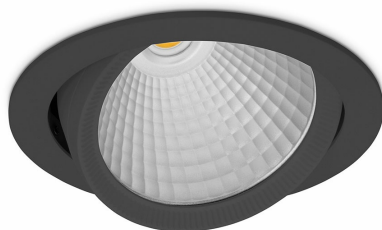

DOWNLIGHT HEKTOR 2 840 31W 60° BLACK | ON/OFF

LED	COB
Barwa światła	4000 [K] |
CRI	80
Strumień led chip	4542 [lm]
Strumień światła z oprawy	3633 [lm]
Zasilanie systemu	31 [W]
Wydajność oprawy oświetleniowej	117 [lm/W]
Kąt świecenia	60°
Sterowanie	ON/OFF
MacAdam	3 SDCM

Downlight LED

Oprawa typu downlight przeznaczona do montażu w sufitach podwieszanych. Obudowa oprawy wykonana ze stopów aluminium. Posiada szklaną przesłonę. Dostępna w kolorze białym, czarnym oraz na zamówienie istnieje możliwość lakierowania na dowolny kolor z palety RAL. Obudowa pozwala na regulację w dwóch płaszczyznach. Dostępne odbłyśniki w kątach 15, 30, 45 i 60 stopni. Maksymalna moc lampy to 37W.

OPRAWA

Waga	1,1 [kg]
Ochronność IP , IK , klasa	IP 20, IK 3,
Kolor oprawy	BLACK
Rodzaj przesłony	Glass
Napięcie zasilania	220-240V 50-60Hz

Uwaga: Wszystkie dane są wartościami typowymi. Tolerancja pomiarów +/-10%. Funkcje systemu mogą ulec zmianie wraz z ulepszeniami produktu ze względu na postęp techniczny.

OPCJE

kolor oprawy do wyboru z palety RAL - na zapytanie, przesłona antyodbleniowa "plaster miodu", możliwość sterowania mocą świecenia za pomocą systemu CASAMBI / DALI / PHASE CUT

Wygenerowano: 16.07.2024

+48 32 388 80 00

www.corra.pl
cora@cora.pl

Ulica: Ignatza Hakuby 18
41-914 Bytom, Polska