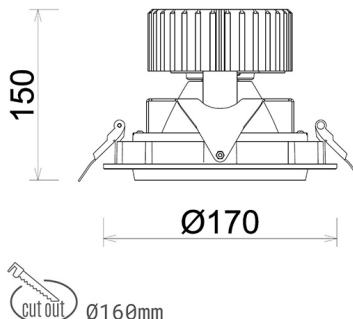

DOWNLIGHT HEKTOR 2 840 31W 60° BLACK | ON/OFF

LED	COB
Barwa światła	4000 [K] |
CRI	80
Strumień led chip	4542 [lm]
Strumień światła z oprawy	3633 [lm]
Zasilanie systemu	31 [W]
Wydajność oprawy oświetleniowej	117 [lm/W]
Kąt świecenia	60°
Sterowanie	ON/OFF
MacAdam	3 SDCM

Downlight LED

Oprawa typu downlight przeznaczona do montażu w sufitach podwieszanych. Obudowa oprawy wykonana ze stopów aluminium. Posiada szklaną przesłonę. Dostępna w kolorze białym, czarnym oraz na zamówienie istnieje możliwość lakierowania na dowolny kolor z palety RAL. Obudowa pozwala na regulację w dwóch płaszczyznach. Dostępne odbłyśniki w kątach 15, 30, 45 i 60 stopni. Maksymalna moc lampy to 37W.

OPRAWA

Waga	1,1 [kg]
Ochronność IP , IK , klasa	IP 20, IK 3,
Kolor oprawy	BLACK
Rodzaj przesłony	Glass
Napięcie zasilania	220-240V 50-60Hz

Uwaga: Wszystkie dane są wartościami typowymi. Tolerancja pomiarów +/-10%. Funkcje systemu mogą ulec zmianie wraz z ulepszeniami produktu ze względu na postęp techniczny.

OPCJE

kolor oprawy do wyboru z palety RAL - na zapytanie, przesłona antyodbleniowa "plaster miodu", możliwość sterowania mocą świecenia za pomocą systemu CASAMBI / DALI / PHASE CUT

Wygenerowano: 16.07.2024

+48 32 388 80 00

www.corra.pl
cora@cora.pl

Ulica: Ignatza Hakuby 18
41-914 Bytom, Polska