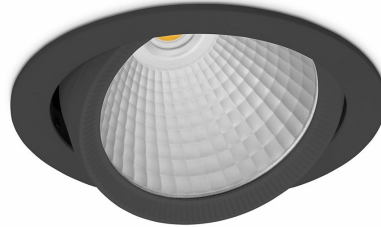

DOWNLIGHT HEKTOR 2 840 21W 30° BLACK | ON/OFF

LED	COB
Barwa światła	4000 [K] |
CRI	80
Strumień led chip	3122 [lm]
Strumień światła z oprawy	2497 [lm]
Zasilanie systemu	21 [W]
Wydajność oprawy oświetleniowej	119 [lm/W]
Kąt świecenia	30°
Sterowanie	ON/OFF
MacAdam	3 SDCM

Downlight LED

Oprawa typu downlight przeznaczona do montażu w sufitach podwieszanych. Obudowa oprawy wykonana ze stopów aluminium. Posiada szklaną przesłonę. Dostępna w kolorze białym, czarnym oraz na zamówienie istnieje możliwość lakierowania na dowolny kolor z palety RAL. Obudowa pozwala na regulację w dwóch płaszczyznach. Dostępne odbłyśniki w kątach 15, 30, 45 i 60 stopni. Maksymalna moc lampy to 37W.

OPRAWA

Waga	1,1 [kg]
Ochronność IP , IK , klasa	IP 20, IK 3,
Kolor oprawy	BLACK
Rodzaj przesłony	Glass
Napięcie zasilania	220-240V 50-60Hz

Uwaga: Wszystkie dane są wartościami typowymi. Tolerancja pomiarów +/-10%. Funkcje systemu mogą ulec zmianie wraz z ulepszeniami produktu ze względu na postęp techniczny.

OPCJE

kolor oprawy do wyboru z palety RAL - na zapytanie, przesłona antyodbleniowa "plaster miodu", możliwość sterowania mocą świecenia za pomocą systemu CASAMBI / DALI / PHASE CUT

Wygenerowano: 16.07.2024

+48 32 388 80 00

www.corra.pl
cora@cora.pl

Ulica: Ignatza Hakuby 18
41-914 Bytom, Polska