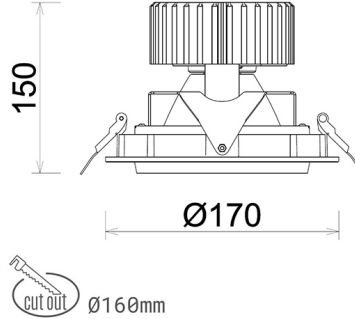

DOWNLIGHT HEKTOR 2 835 31W 45° BLACK | ON/OFF

LED	COB
Barwa światła	3500 [K] |
CRI	80
Strumień led chip	4453 [lm]
Strumień światła z oprawy	3562 [lm]
Zasilanie systemu	31 [W]
Wydajność oprawy oświetleniowej	115 [lm/W]
Kąt świecenia	45°
Sterowanie	ON/OFF
MacAdam	3 SDCM

Downlight LED

Oprawa typu downlight przeznaczona do montażu w sufitach podwieszanych. Obudowa oprawy wykonana ze stopów aluminium. Posiada szklaną przesłonę. Dostępna w kolorze białym, czarnym oraz na zamówienie istnieje możliwość lakierowania na dowolny kolor z palety RAL. Obudowa pozwala na regulację w dwóch płaszczyznach. Dostępne odbłyśniki w kątach 15, 30, 45 i 60 stopni. Maksymalna moc lampy to 37W.

OPRAWA

Waga	1,1 [kg]
Ochronność IP , IK , klasa	IP 20, IK 3,
Kolor oprawy	BLACK
Rodzaj przesłony	Glass
Napięcie zasilania	220-240V 50-60Hz

Uwaga: Wszystkie dane są wartościami typowymi. Tolerancja pomiarów +/-10%. Funkcje systemu mogą ulec zmianie wraz z ulepszeniami produktu ze względu na postęp techniczny.

OPCJE

kolor oprawy do wyboru z palety RAL - na zapytanie, przesłona antyodbleniowa "plaster miodu", możliwość sterowania mocą świecenia za pomocą systemu CASAMBI / DALI / PHASE CUT

Wygenerowano: 16.07.2024

+48 32 388 80 00

www.cora.pl
cora@cora.pl

Ulica: Ignatza Hakuby 18
41-914 Bytom, Polska