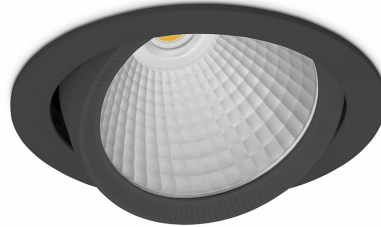

DOWNLIGHT HEKTOR 2 835 31W 45° BLACK | ON/OFF

LED	COB
Barwa światła	3500 [K] |
CRI	80
Strumień led chip	4453 [lm]
Strumień światła z oprawy	3562 [lm]
Zasilanie systemu	31 [W]
Wydajność oprawy oświetleniowej	115 [lm/W]
Kąt świecenia	45°
Sterowanie	ON/OFF
MacAdam	3 SDCM

Downlight LED

Oprawa typu downlight przeznaczona do montażu w sufitach podwieszanych. Obudowa oprawy wykonana ze stopów aluminium. Posiada szklaną przesłonę. Dostępna w kolorze białym, czarnym oraz na zamówienie istnieje możliwość lakierowania na dowolny kolor z palety RAL. Obudowa pozwala na regulację w dwóch płaszczyznach. Dostępne odbłyśniki w kątach 15, 30, 45 i 60 stopni. Maksymalna moc lampy to 37W.

OPRAWA

Waga	1,1 [kg]
Ochronność IP , IK , klasa	IP 20, IK 3,
Kolor oprawy	BLACK
Rodzaj przesłony	Glass
Napięcie zasilania	220-240V 50-60Hz

Uwaga: Wszystkie dane są wartościami typowymi. Tolerancja pomiarów +/-10%. Funkcje systemu mogą ulec zmianie wraz z ulepszeniami produktu ze względu na postęp techniczny.

OPCJE

kolor oprawy do wyboru z palety RAL - na zapytanie, przesłona antyodbleniowa "plaster miodu", możliwość sterowania mocą świecenia za pomocą systemu CASAMBI / DALI / PHASE CUT

Wygenerowano: 16.07.2024

+48 32 388 80 00

www.cora.pl
cora@cora.pl

Ulica: Ignatza Hakuby 18
41-914 Bytom, Polska