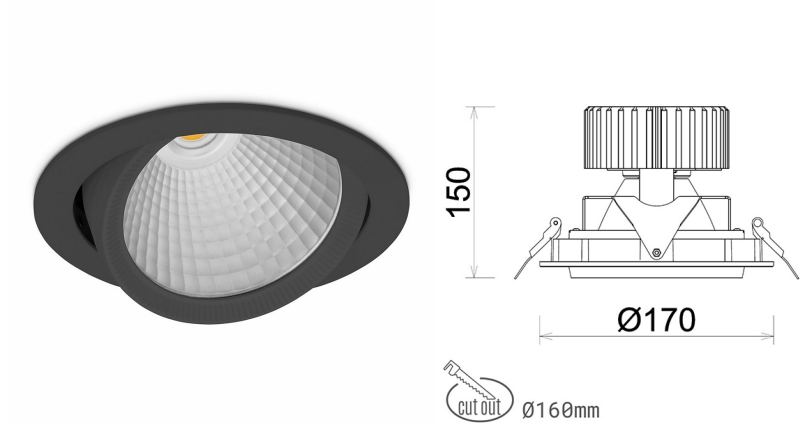

DOWNLIGHT HEKTOR 2 835 21W 45° BLACK | ON/OFF

LED	COB
Barwa światła	3500 [K] |
CRI	80
Strumień led chip	3061 [lm]
Strumień światła z oprawy	2448 [lm]
Zasilanie systemu	21 [W]
Wydajność oprawy oświetleniowej	117 [lm/W]
Kąt świecenia	45°
Sterowanie	ON/OFF
MacAdam	3 SDCM

Downlight LED

Oprawa typu downlight przeznaczona do montażu w sufitach podwieszanych. Obudowa oprawy wykonana ze stopów aluminium. Posiada szklaną przesłonę. Dostępna w kolorze białym, czarnym oraz na zamówienie istnieje możliwość lakierowania na dowolny kolor z palety RAL. Obudowa pozwala na regulację w dwóch płaszczyznach. Dostępne odbłyśniki w kątach 15, 30, 45 i 60 stopni. Maksymalna moc lampy to 37W.

OPRAWA

Waga	1,1 [kg]
Ochronność IP , IK , klasa	IP 20, IK 3,
Kolor oprawy	WHITE
Rodzaj przesłony	Glass
Napięcie zasilania	220-240V 50-60Hz

Uwaga: Wszystkie dane są wartościami typowymi. Tolerancja pomiarów +/-10%. Funkcje systemu mogą ulec zmianie wraz z ulepszeniami produktu ze względu na postęp techniczny.

OPCJE

kolor oprawy do wyboru z palety RAL - na zapytanie, przesłona antyodbleniowa "plaster miodu", możliwość sterowania mocą świecenia za pomocą systemu CASAMBI / DALI / PHASE CUT

Wygenerowano: 17.09.2024