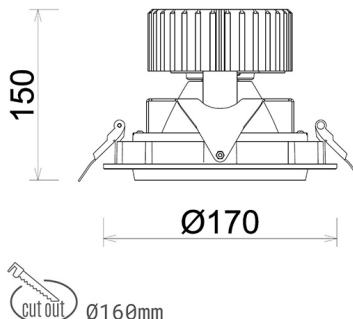

DOWNLIGHT HEKTOR 2 835 31W 30° BLACK | ON/OFF

LED	COB
Barwa światła	3500 [K] |
CRI	80
Strumień led chip	4453 [lm]
Strumień światła z oprawy	3562 [lm]
Zasilanie systemu	31 [W]
Wydajność oprawy oświetleniowej	115 [lm/W]
Kąt świecenia	30°
Sterowanie	ON/OFF
MacAdam	3 SDCM

Downlight LED

Oprawa typu downlight przeznaczona do montażu w sufitach podwieszanych. Obudowa oprawy wykonana ze stopów aluminium. Posiada szklaną przesłonę. Dostępna w kolorze białym, czarnym oraz na zamówienie istnieje możliwość lakierowania na dowolny kolor z palety RAL. Obudowa pozwala na regulację w dwóch płaszczyznach. Dostępne odbłyśniki w kątach 15, 30, 45 i 60 stopni. Maksymalna moc lampy to 37W.

OPRAWA

Waga	1,1 [kg]
Ochronność IP , IK , klasa	IP 20, IK 3,
Kolor oprawy	BLACK
Rodzaj przesłony	Glass
Napięcie zasilania	220-240V 50-60Hz

Uwaga: Wszystkie dane są wartościami typowymi. Tolerancja pomiarów +/-10%. Funkcje systemu mogą ulec zmianie wraz z ulepszeniami produktu ze względu na postęp techniczny.

OPCJE

kolor oprawy do wyboru z palety RAL - na zapytanie, przesłona antyodbleniowa "plaster miodu", możliwość sterowania mocą świecenia za pomocą systemu CASAMBI / DALI / PHASE CUT

Wygenerowano: 16.07.2024

+48 32 388 80 00

www.cora.pl
cora@cora.pl

Ulica: Ignatza Hakuby 18
41-914 Bytom, Polska