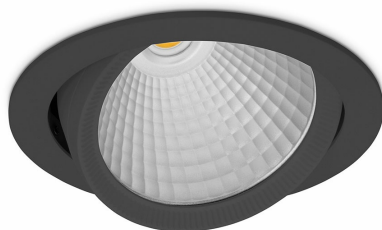

DOWNLIGHT HEKTOR 2 835 31W 30° BLACK | ON/OFF

LED	COB
Barwa światła	3500 [K] |
CRI	80
Strumień led chip	4453 [lm]
Strumień światła z oprawy	3562 [lm]
Zasilanie systemu	31 [W]
Wydajność oprawy oświetleniowej	115 [lm/W]
Kąt świecenia	30°
Sterowanie	ON/OFF
MacAdam	3 SDCM

Downlight LED

Oprawa typu downlight przeznaczona do montażu w sufitach podwieszanych. Obudowa oprawy wykonana ze stopów aluminium. Posiada szklaną przesłonę. Dostępna w kolorze białym, czarnym oraz na zamówienie istnieje możliwość lakierowania na dowolny kolor z palety RAL. Obudowa pozwala na regulację w dwóch płaszczyznach. Dostępne odbłyśniki w kątach 15, 30, 45 i 60 stopni. Maksymalna moc lampy to 37W.

OPRAWA

Waga	1,1 [kg]
Ochronność IP , IK , klasa	IP 20, IK 3,
Kolor oprawy	BLACK
Rodzaj przesłony	Glass
Napięcie zasilania	220-240V 50-60Hz

Uwaga: Wszystkie dane są wartościami typowymi. Tolerancja pomiarów +/-10%. Funkcje systemu mogą ulec zmianie wraz z ulepszeniami produktu ze względu na postęp techniczny.

OPCJE

kolor oprawy do wyboru z palety RAL - na zapytanie, przesłona antyodbleniowa "plaster miodu", możliwość sterowania mocą świecenia za pomocą systemu CASAMBI / DALI / PHASE CUT

Wygenerowano: 16.07.2024

+48 32 388 80 00

www.cora.pl
cora@cora.pl

Ulica: Ignatza Hakuby 18
41-914 Bytom, Polska