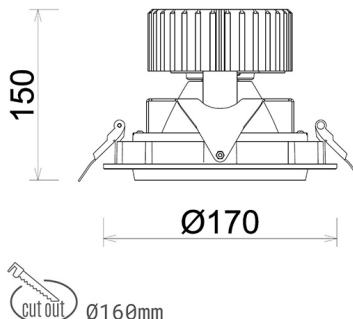

DOWNLIGHT HEKTOR 2 835 37W 15° BLACK | ON/OFF

LED	COB
Barwa światła	3500 [K] |
CRI	80
Strumień led chip	5288 [lm]
Strumień światła z oprawy	4230 [lm]
Zasilanie systemu	37 [W]
Wydajność oprawy oświetleniowej	114 [lm/W]
Kąt świecenia	15°
Sterowanie	ON/OFF
MacAdam	3 SDCM

Downlight LED

Oprawa typu downlight przeznaczona do montażu w sufitach podwieszanych. Obudowa oprawy wykonana ze stopów aluminium. Posiada szklaną przesłonę. Dostępna w kolorze białym, czarnym oraz na zamówienie istnieje możliwość lakierowania na dowolny kolor z palety RAL. Obudowa pozwala na regulację w dwóch płaszczyznach. Dostępne odbłyśniki w kątach 15, 30, 45 i 60 stopni. Maksymalna moc lampy to 37W.

OPRAWA

Waga	1,1 [kg]
Ochronność IP , IK , klasa	IP 20, IK 3,
Kolor oprawy	BLACK
Rodzaj przesłony	Glass
Napięcie zasilania	220-240V 50-60Hz

Uwaga: Wszystkie dane są wartościami typowymi. Tolerancja pomiarów +/-10%. Funkcje systemu mogą ulec zmianie wraz z ulepszeniami produktu ze względu na postęp techniczny.

OPCJE

kolor oprawy do wyboru z palety RAL - na zapytanie, przesłona antyodbleniowa "plaster miodu", możliwość sterowania mocą świecenia za pomocą systemu CASAMBI / DALI / PHASE CUT

Wygenerowano: 26.06.2024

+48 32 388 80 00

www.corra.pl
cora@cora.pl

Ulica: Ignatza Hakuby 18
41-914 Bytom, Polska