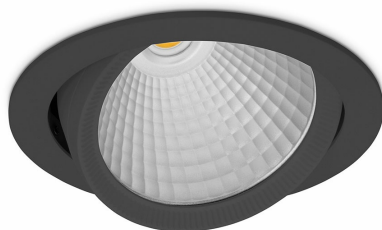

DOWNLIGHT HEKTOR 2 835 37W 15° BLACK | ON/OFF

LED	COB
Barwa światła	3500 [K] |
CRI	80
Strumień led chip	5288 [lm]
Strumień światła z oprawy	4230 [lm]
Zasilanie systemu	37 [W]
Wydajność oprawy oświetleniowej	114 [lm/W]
Kąt świecenia	15°
Sterowanie	ON/OFF
MacAdam	3 SDCM

Downlight LED

Oprawa typu downlight przeznaczona do montażu w sufitach podwieszanych. Obudowa oprawy wykonana ze stopów aluminium. Posiada szklaną przesłonę. Dostępna w kolorze białym, czarnym oraz na zamówienie istnieje możliwość lakierowania na dowolny kolor z palety RAL. Obudowa pozwala na regulację w dwóch płaszczyznach. Dostępne odbłyśniki w kątach 15, 30, 45 i 60 stopni. Maksymalna moc lampy to 37W.

OPRAWA

Waga	1,1 [kg]
Ochronność IP , IK , klasa	IP 20, IK 3,
Kolor oprawy	BLACK
Rodzaj przesłony	Glass
Napięcie zasilania	220-240V 50-60Hz

Uwaga: Wszystkie dane są wartościami typowymi. Tolerancja pomiarów +/-10%. Funkcje systemu mogą ulec zmianie wraz z ulepszeniami produktu ze względu na postęp techniczny.

OPCJE

kolor oprawy do wyboru z palety RAL - na zapytanie, przesłona antyodbleniowa "plaster miodu", możliwość sterowania mocą świecenia za pomocą systemu CASAMBI / DALI / PHASE CUT

Wygenerowano: 26.06.2024

+48 32 388 80 00

www.corra.pl
cora@cora.pl

Ulica: Ignatza Hakuby 18
41-914 Bytom, Polska