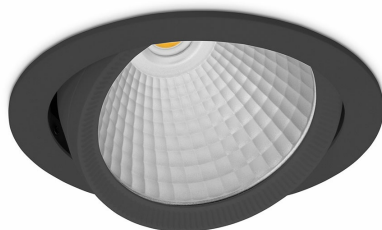

DOWNLIGHT HEKTOR 2 835 21W 15° BLACK | ON/OFF

LED	COB
Barwa światła	3500 [K] |
CRI	80
Strumień led chip	3061 [lm]
Strumień światła z oprawy	2448 [lm]
Zasilanie systemu	21 [W]
Wydajność oprawy oświetleniowej	117 [lm/W]
Kąt świecenia	15°
Sterowanie	ON/OFF
MacAdam	3 SDCM

Downlight LED

Oprawa typu downlight przeznaczona do montażu w sufitach podwieszanych. Obudowa oprawy wykonana ze stopów aluminium. Posiada szklaną przesłonę. Dostępna w kolorze białym, czarnym oraz na zamówienie istnieje możliwość lakierowania na dowolny kolor z palety RAL. Obudowa pozwala na regulację w dwóch płaszczyznach. Dostępne odbłyśniki w kątach 15, 30, 45 i 60 stopni. Maksymalna moc lampy to 37W.

OPRAWA

Waga	1,1 [kg]
Ochronność IP , IK , klasa	IP 20, IK 3,
Kolor oprawy	BLACK
Rodzaj przesłony	Glass
Napięcie zasilania	220-240V 50-60Hz

Uwaga: Wszystkie dane są wartościami typowymi. Tolerancja pomiarów +/-10%. Funkcje systemu mogą ulec zmianie wraz z ulepszeniami produktu ze względu na postęp techniczny.

OPCJE

kolor oprawy do wyboru z palety RAL - na zapytanie, przesłona antyodbleniowa "plaster miodu", możliwość sterowania mocą świecenia za pomocą systemu CASAMBI / DALI / PHASE CUT

Wygenerowano: 16.07.2024

+48 32 388 80 00

www.corra.pl
cora@cora.pl

Ulica: Ignatza Hakuby 18
41-914 Bytom, Polska