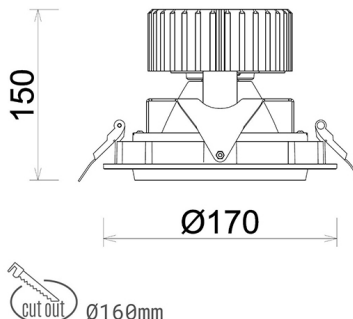

DOWNLIGHT HEKTOR 2 835 21W 15° BLACK | ON/OFF

LED	COB
Barwa światła	3500 [K] |
CRI	80
Strumień led chip	3061 [lm]
Strumień światła z oprawy	2448 [lm]
Zasilanie systemu	21 [W]
Wydajność oprawy oświetleniowej	117 [lm/W]
Kąt świecenia	15°
Sterowanie	ON/OFF
MacAdam	3 SDCM

Downlight LED

Oprawa typu downlight przeznaczona do montażu w sufitach podwieszanych. Obudowa oprawy wykonana ze stopów aluminium. Posiada szklaną przesłonę. Dostępna w kolorze białym, czarnym oraz na zamówienie istnieje możliwość lakierowania na dowolny kolor z palety RAL. Obudowa pozwala na regulację w dwóch płaszczyznach. Dostępne odbłyśniki w kątach 15, 30, 45 i 60 stopni. Maksymalna moc lampy to 37W.

OPRAWA

Waga	1,1 [kg]
Ochronność IP , IK , klasa	IP 20, IK 3,
Kolor oprawy	BLACK
Rodzaj przesłony	Glass
Napięcie zasilania	220-240V 50-60Hz

Uwaga: Wszystkie dane są wartościami typowymi. Tolerancja pomiarów +/-10%. Funkcje systemu mogą ulec zmianie wraz z ulepszeniami produktu ze względu na postęp techniczny.

OPCJE

kolor oprawy do wyboru z palety RAL - na zapytanie, przesłona antyodbleniowa "plaster miodu", możliwość sterowania mocą świecenia za pomocą systemu CASAMBI / DALI / PHASE CUT

Wygenerowano: 16.07.2024

+48 32 388 80 00

www.corra.pl
cora@cora.pl

Ulica: Ignatza Hakuby 18
41-914 Bytom, Polska