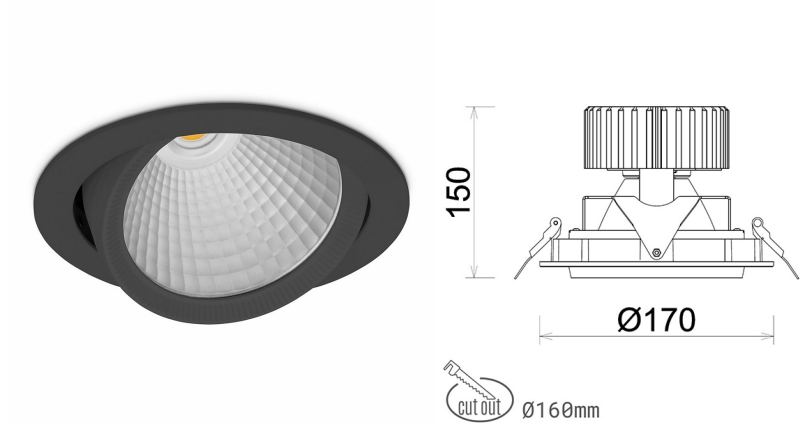

DOWNLIGHT HEKTOR 2 830 31W 45° BLACK | ON/OFF

LED	COB
Barwa światła	3000 [K] |
CRI	80
Strumień led chip	4355 [lm]
Strumień światła z oprawy	3484 [lm]
Zasilanie systemu	31 [W]
Wydajność oprawy oświetleniowej	112 [lm/W]
Kąt świecenia	45°
Sterowanie	ON/OFF
MacAdam	3 SDCM

Downlight LED

Oprawa typu downlight przeznaczona do montażu w sufitach podwieszanych. Obudowa oprawy wykonana ze stopów aluminium. Posiada szklaną przesłonę. Dostępna w kolorze białym, czarnym oraz na zamówienie istnieje możliwość lakierowania na dowolny kolor z palety RAL. Obudowa pozwala na regulację w dwóch płaszczyznach. Dostępne odbłyśniki w kątach 15, 30, 45 i 60 stopni. Maksymalna moc lampy to 37W.

OPRAWA

Waga	1,1 [kg]
Ochronność IP , IK , klasa	IP 20, IK 3,
Kolor oprawy	WHITE
Rodzaj przesłony	Glass
Napięcie zasilania	220-240V 50-60Hz

Uwaga: Wszystkie dane są wartościami typowymi. Tolerancja pomiarów +/-10%. Funkcje systemu mogą ulec zmianie wraz z ulepszeniami produktu ze względu na postęp techniczny.

OPCJE

kolor oprawy do wyboru z palety RAL - na zapytanie, przesłona antyodbleniowa "plaster miodu", możliwość sterowania mocą świecenia za pomocą systemu CASAMBI / DALI / PHASE CUT

Wygenerowano: 17.09.2024