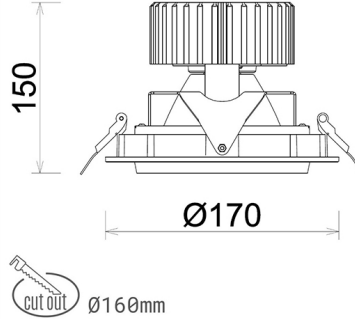

DOWNLIGHT HEKTOR 2 830 25W 45° BLACK | ON/OFF

LED	COB
Barwa światła	3000 [K] |
CRI	80
Strumień led chip	3538 [lm]
Strumień światła z oprawy	2830 [lm]
Zasilanie systemu	25 [W]
Wydajność oprawy oświetleniowej	113 [lm/W]
Kąt świecenia	45°
Sterowanie	ON/OFF
MacAdam	3 SDCM

Downlight LED

Oprawa typu downlight przeznaczona do montażu w sufitach podwieszanych. Obudowa oprawy wykonana ze stopów aluminium. Posiada szklaną przesłonę. Dostępna w kolorze białym, czarnym oraz na zamówienie istnieje możliwość lakierowania na dowolny kolor z palety RAL. Obudowa pozwala na regulację w dwóch płaszczyznach. Dostępne odbłyśniki w kątach 15, 30, 45 i 60 stopni. Maksymalna moc lampy to 37W.

OPRAWA

Waga	1,1 [kg]
Ochronność IP , IK , klasa	IP 20, IK 3,
Kolor oprawy	BLACK
Rodzaj przesłony	Glass
Napięcie zasilania	220-240V 50-60Hz

Uwaga: Wszystkie dane są wartościami typowymi. Tolerancja pomiarów +/-10%. Funkcje systemu mogą ulec zmianie wraz z ulepszeniami produktu ze względu na postęp techniczny.

OPCJE

kolor oprawy do wyboru z palety RAL - na zapytanie, przesłona antyodbleniowa "plaster miodu", możliwość sterowania mocą świecenia za pomocą systemu CASAMBI / DALI / PHASE CUT

Wygenerowano: 16.07.2024

+48 32 388 80 00

www.cora.pl
cora@cora.pl

Ulica: Ignatza Hakuby 18
41-914 Bytom, Polska