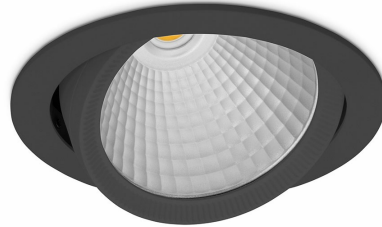

DOWNLIGHT HEKTOR 2 830 25W 45° BLACK | ON/OFF

LED	COB
Barwa światła	3000 [K] |
CRI	80
Strumień led chip	3538 [lm]
Strumień światła z oprawy	2830 [lm]
Zasilanie systemu	25 [W]
Wydajność oprawy oświetleniowej	113 [lm/W]
Kąt świecenia	45°
Sterowanie	ON/OFF
MacAdam	3 SDCM

Downlight LED

Oprawa typu downlight przeznaczona do montażu w sufitach podwieszanych. Obudowa oprawy wykonana ze stopów aluminium. Posiada szklaną przesłonę. Dostępna w kolorze białym, czarnym oraz na zamówienie istnieje możliwość lakierowania na dowolny kolor z palety RAL. Obudowa pozwala na regulację w dwóch płaszczyznach. Dostępne odbłyśniki w kątach 15, 30, 45 i 60 stopni. Maksymalna moc lampy to 37W.

OPRAWA

Waga	1,1 [kg]
Ochronność IP , IK , klasa	IP 20, IK 3,
Kolor oprawy	BLACK
Rodzaj przesłony	Glass
Napięcie zasilania	220-240V 50-60Hz

Uwaga: Wszystkie dane są wartościami typowymi. Tolerancja pomiarów +/-10%. Funkcje systemu mogą ulec zmianie wraz z ulepszeniami produktu ze względu na postęp techniczny.

OPCJE

kolor oprawy do wyboru z palety RAL - na zapytanie, przesłona antyodbleniowa "plaster miodu", możliwość sterowania mocą świecenia za pomocą systemu CASAMBI / DALI / PHASE CUT

Wygenerowano: 16.07.2024

+48 32 388 80 00

www.cora.pl
cora@cora.pl

Ulica: Ignatza Hakuby 18
41-914 Bytom, Polska