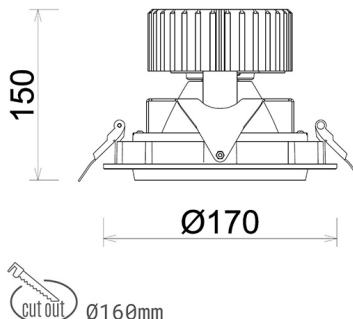

DOWNLIGHT HEKTOR 2 830 10W 45° BLACK | ON/OFF

LED	COB
Barwa światła	3000 [K] |
CRI	80
Strumień led chip	1361 [lm]
Strumień światła z oprawy	1088 [lm]
Zasilanie systemu	10 [W]
Wydajność oprawy oświetleniowej	109 [lm/W]
Kąt świecenia	45°
Sterowanie	ON/OFF
MacAdam	3 SDCM

Downlight LED

Oprawa typu downlight przeznaczona do montażu w sufitach podwieszanych. Obudowa oprawy wykonana ze stopów aluminium. Posiada szklaną przesłonę. Dostępna w kolorze białym, czarnym oraz na zamówienie istnieje możliwość lakierowania na dowolny kolor z palety RAL. Obudowa pozwala na regulację w dwóch płaszczyznach. Dostępne odbłyśniki w kątach 15, 30, 45 i 60 stopni. Maksymalna moc lampy to 37W.

OPRAWA

Waga	1,1 [kg]
Ochronność IP , IK , klasa	IP 20, IK 3,
Kolor oprawy	BLACK
Rodzaj przesłony	Glass
Napięcie zasilania	220-240V 50-60Hz

Uwaga: Wszystkie dane są wartościami typowymi. Tolerancja pomiarów +/-10%. Funkcje systemu mogą ulec zmianie wraz z ulepszeniami produktu ze względu na postęp techniczny.

OPCJE

kolor oprawy do wyboru z palety RAL - na zapytanie, przesłona antyodbleniowa "plaster miodu", możliwość sterowania mocą świecenia za pomocą systemu CASAMBI / DALI / PHASE CUT

Wygenerowano: 16.07.2024

+48 32 388 80 00

www.cora.pl
cora@cora.pl

Ulica: Ignatza Hakuby 18
41-914 Bytom, Polska