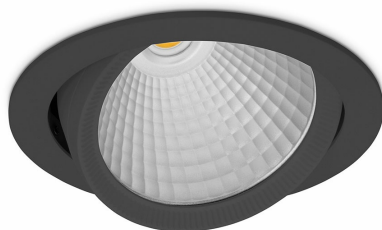

DOWNLIGHT HEKTOR 2 830 10W 45° BLACK | ON/OFF

LED	COB
Barwa światła	3000 [K] |
CRI	80
Strumień led chip	1361 [lm]
Strumień światła z oprawy	1088 [lm]
Zasilanie systemu	10 [W]
Wydajność oprawy oświetleniowej	109 [lm/W]
Kąt świecenia	45°
Sterowanie	ON/OFF
MacAdam	3 SDCM

Downlight LED

Oprawa typu downlight przeznaczona do montażu w sufitach podwieszanych. Obudowa oprawy wykonana ze stopów aluminium. Posiada szklaną przesłonę. Dostępna w kolorze białym, czarnym oraz na zamówienie istnieje możliwość lakierowania na dowolny kolor z palety RAL. Obudowa pozwala na regulację w dwóch płaszczyznach. Dostępne odbłyśniki w kątach 15, 30, 45 i 60 stopni. Maksymalna moc lampy to 37W.

OPRAWA

Waga	1,1 [kg]
Ochronność IP , IK , klasa	IP 20, IK 3,
Kolor oprawy	BLACK
Rodzaj przesłony	Glass
Napięcie zasilania	220-240V 50-60Hz

Uwaga: Wszystkie dane są wartościami typowymi. Tolerancja pomiarów +/-10%. Funkcje systemu mogą ulec zmianie wraz z ulepszeniami produktu ze względu na postęp techniczny.

OPCJE

kolor oprawy do wyboru z palety RAL - na zapytanie, przesłona antyodbleniowa "plaster miodu", możliwość sterowania mocą świecenia za pomocą systemu CASAMBI / DALI / PHASE CUT

Wygenerowano: 16.07.2024

+48 32 388 80 00

www.cora.pl
cora@cora.pl

Ulica: Ignatza Hakuby 18
41-914 Bytom, Polska