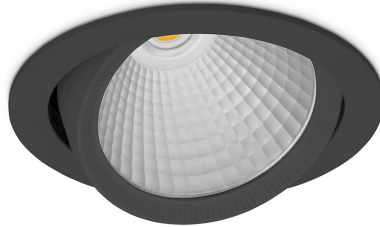

DOWNLIGHT HEKTOR 2 830 37W 30° BLACK | ON/OFF

LED	COB
Barwa światła	3000 [K] |
CRI	80
Strumień led chip	5172 [lm]
Strumień światła z oprawy	4137 [lm]
Zasilanie systemu	37 [W]
Wydajność oprawy oświetleniowej	112 [lm/W]
Kąt świecenia	30°
Sterowanie	ON/OFF
MacAdam	3 SDCM

Downlight LED

Oprawa typu downlight przeznaczona do montażu w sufitach podwieszanych. Obudowa oprawy wykonana ze stopów aluminium. Posiada szklaną przesłonę. Dostępna w kolorze białym, czarnym oraz na zamówienie istnieje możliwość lakierowania na dowolny kolor z palety RAL. Obudowa pozwala na regulację w dwóch płaszczyznach. Dostępne odbłyśniki w kątach 15, 30, 45 i 60 stopni. Maksymalna moc lampy to 37W.

OPRAWA

Waga	1,1 [kg]
Ochronność IP , IK , klasa	IP 20, IK 3,
Kolor oprawy	BLACK
Rodzaj przesłony	Glass
Napięcie zasilania	220-240V 50-60Hz

Uwaga: Wszystkie dane są wartościami typowymi. Tolerancja pomiarów +/-10%. Funkcje systemu mogą ulec zmianie wraz z ulepszeniami produktu ze względu na postęp techniczny.

OPCJE

kolor oprawy do wyboru z palety RAL - na zapytanie, przesłona antyodbleniowa "plaster miodu", możliwość sterowania mocą świecenia za pomocą systemu CASAMBI / DALI / PHASE CUT

Wygenerowano: 16.07.2024

+48 32 388 80 00

www.corra.pl
cora@cora.pl

Ulica: Ignatza Hakuby 18
41-914 Bytom, Polska