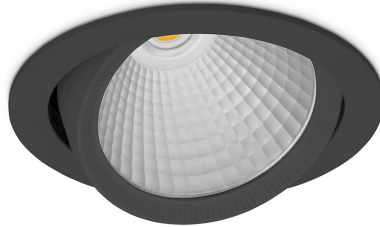

DOWNLIGHT HEKTOR 2 830 21W 30° BLACK | ON/OFF

LED	COB
Barwa światła	3000 [K] |
CRI	80
Strumień led chip	2994 [lm]
Strumień światła z oprawy	2395 [lm]
Zasilanie systemu	21 [W]
Wydajność oprawy oświetleniowej	114 [lm/W]
Kąt świecenia	30°
Sterowanie	ON/OFF
MacAdam	3 SDCM

Downlight LED

Oprawa typu downlight przeznaczona do montażu w sufitach podwieszanych. Obudowa oprawy wykonana ze stopów aluminium. Posiada szklaną przesłonę. Dostępna w kolorze białym, czarnym oraz na zamówienie istnieje możliwość lakierowania na dowolny kolor z palety RAL. Obudowa pozwala na regulację w dwóch płaszczyznach. Dostępne odbłyśniki w kątach 15, 30, 45 i 60 stopni. Maksymalna moc lampy to 37W.

OPRAWA

Waga	1,1 [kg]
Ochronność IP , IK , klasa	IP 20, IK 3,
Kolor oprawy	BLACK
Rodzaj przesłony	Glass
Napięcie zasilania	220-240V 50-60Hz

Uwaga: Wszystkie dane są wartościami typowymi. Tolerancja pomiarów +/-10%. Funkcje systemu mogą ulec zmianie wraz z ulepszeniami produktu ze względu na postęp techniczny.

OPCJE

kolor oprawy do wyboru z palety RAL - na zapytanie, przesłona antyodbleniowa "plaster miodu", możliwość sterowania mocą świecenia za pomocą systemu CASAMBI / DALI / PHASE CUT

Wygenerowano: 16.07.2024

+48 32 388 80 00

www.cora.pl
cora@cora.pl

Ulica: Ignatza Hakuby 18
41-914 Bytom, Polska