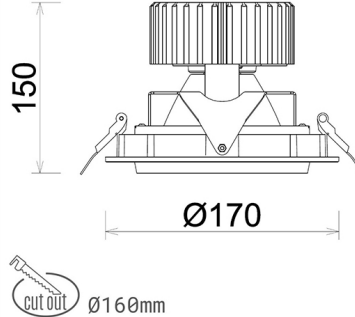

DOWNLIGHT HEKTOR 2 830 21W 30° BLACK | ON/OFF

LED	COB
Barwa światła	3000 [K] |
CRI	80
Strumień led chip	2994 [lm]
Strumień światła z oprawy	2395 [lm]
Zasilanie systemu	21 [W]
Wydajność oprawy oświetleniowej	114 [lm/W]
Kąt świecenia	30°
Sterowanie	ON/OFF
MacAdam	3 SDCM

Downlight LED

Oprawa typu downlight przeznaczona do montażu w sufitach podwieszanych. Obudowa oprawy wykonana ze stopów aluminium. Posiada szklaną przesłonę. Dostępna w kolorze białym, czarnym oraz na zamówienie istnieje możliwość lakierowania na dowolny kolor z palety RAL. Obudowa pozwala na regulację w dwóch płaszczyznach. Dostępne odbłyśniki w kątach 15, 30, 45 i 60 stopni. Maksymalna moc lampy to 37W.

OPRAWA

Waga	1,1 [kg]
Ochronność IP , IK , klasa	IP 20, IK 3,
Kolor oprawy	BLACK
Rodzaj przesłony	Glass
Napięcie zasilania	220-240V 50-60Hz

Uwaga: Wszystkie dane są wartościami typowymi. Tolerancja pomiarów +/-10%. Funkcje systemu mogą ulec zmianie wraz z ulepszeniami produktu ze względu na postęp techniczny.

OPCJE

kolor oprawy do wyboru z palety RAL - na zapytanie, przesłona antyodbleniowa "plaster miodu", możliwość sterowania mocą świecenia za pomocą systemu CASAMBI / DALI / PHASE CUT

Wygenerowano: 16.07.2024

+48 32 388 80 00

www.cora.pl
cora@cora.pl

Ulica: Ignatza Hakuby 18
41-914 Bytom, Polska