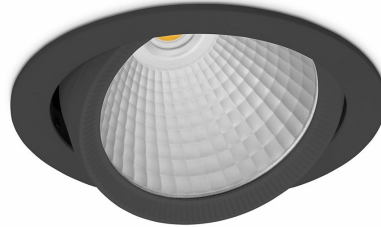

DOWNLIGHT HEKTOR 2 830 37W 15° BLACK | ON/OFF

LED	COB
Barwa światła	3000 [K] |
CRI	80
Strumień led chip	5172 [lm]
Strumień światła z oprawy	4137 [lm]
Zasilanie systemu	37 [W]
Wydajność oprawy oświetleniowej	112 [lm/W]
Kąt świecenia	15°
Sterowanie	ON/OFF
MacAdam	3 SDCM

Downlight LED

Oprawa typu downlight przeznaczona do montażu w sufitach podwieszanych. Obudowa oprawy wykonana ze stopów aluminium. Posiada szklaną przesłonę. Dostępna w kolorze białym, czarnym oraz na zamówienie istnieje możliwość lakierowania na dowolny kolor z palety RAL. Obudowa pozwala na regulację w dwóch płaszczyznach. Dostępne odbłyśniki w kątach 15, 30, 45 i 60 stopni. Maksymalna moc lampy to 37W.

OPRAWA

Waga	1,1 [kg]
Ochronność IP , IK , klasa	IP 20, IK 3,
Kolor oprawy	BLACK
Rodzaj przesłony	Glass
Napięcie zasilania	220-240V 50-60Hz

Uwaga: Wszystkie dane są wartościami typowymi. Tolerancja pomiarów +/-10%. Funkcje systemu mogą ulec zmianie wraz z ulepszeniami produktu ze względu na postęp techniczny.

OPCJE

kolor oprawy do wyboru z palety RAL - na zapytanie, przesłona antyodbleniowa "plaster miodu", możliwość sterowania mocą świecenia za pomocą systemu CASAMBI / DALI / PHASE CUT

Wygenerowano: 26.06.2024

+48 32 388 80 00

www.corra.pl
cora@cora.pl

Ulica: Ignatza Hakuby 18
41-914 Bytom, Polska