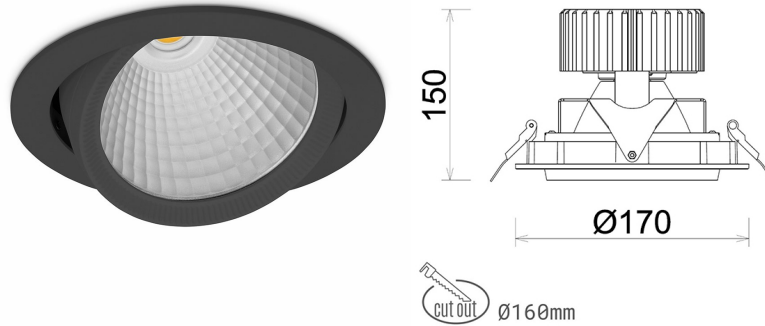

DOWNLIGHT HEKTOR 2 827 37W 45° BLACK | ON/OFF

Kod produktu: N213-K0002-RF827-H8-H45-ZC03_950-S6-###

LED	COB
Barwa światła	2700 [K]
CRI	80
Strumień led chip	5119 [lm]
Strumień światła z oprawy	4095 [lm]
Zasilanie systemu	37 [W]
Wydajność oprawy oświetleniowej	111 [lm/W]
Kąt świecenia	45°
Sterowanie	ON/OFF
MacAdam	3 SDCM

Downlight LED

Oprawa typu downlight przeznaczona do montażu w sufitach podwieszanych. Obudowa oprawy wykonana ze stopów aluminium. Posiada szklaną przesłonę. Dostępna w kolorze białym, czarnym oraz na zamówienie istnieje możliwość lakierowania na dowolny kolor z palety RAL. Obudowa pozwala na regulację w dwóch płaszczyznach. Dostępne odbłyśniki w kątach 15, 30, 45 i 60 stopni. Maksymalna moc lampy to 37W.

OPRAWA

Waga	1,1 [kg]
Ochronność IP , IK , klasa	IP 20, IK 3,
Kolor oprawy	BLACK
Rodzaj przesłony	Glass
Napięcie zasilania	220-240V 50-60Hz

Uwaga: Wszystkie dane są wartościami typowymi. Tolerancja pomiarów +/-10%. Funkcje systemu mogą ulec zmianie wraz z ulepszeniami produktu ze względu na postęp techniczny.