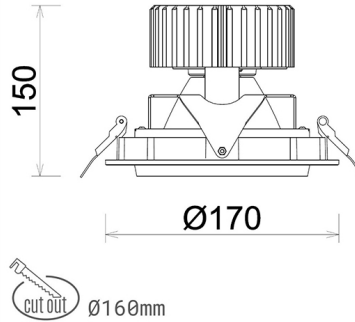

DOWNLIGHT HEKTOR 2 940 21W 60° BLACK PREMIUM WHITE ON/OFF

Kod produktu: N213-K0002-PW940-HA-H60-ZC02_550-S6-###

LED	COB
Barwa światła	4000 [K] PREMIUM WHITE
CRI	90
Strumień led chip	2912 [lm]
Strumień światła z oprawy	2329 [lm]
Zasilanie systemu	21 [W]
Wydajność oprawy oświetleniowej	111 [lm/W]
Kąt świecenia	60°
Sterowanie	ON/OFF
MacAdam	3 SDCM

Downlight LED

Oprawa typu downlight przeznaczona do montażu w sufitach podwieszanych. Obudowa oprawy wykonana ze stopów aluminium. Posiada szklaną przesłonę. Dostępna w kolorze białym, czarnym oraz na zamówienie istnieje możliwość lakierowania na dowolny kolor z palety RAL. Obudowa pozwala na regulację w dwóch płaszczyznach. Dostępne odbłyśniki w kątach 15, 30, 45 i 60 stopni. Maksymalna moc lampy to 37W.

OPRAWA

Waga	1,1 [kg]
Ochronność IP , IK , klasa	IP 20, IK 3,
Kolor oprawy	BLACK
Rodzaj przesłony	Glass
Napięcie zasilania	220-240V 50-60Hz

Uwaga: Wszystkie dane są wartościami typowymi. Tolerancja pomiarów +/-10%. Funkcje systemu mogą ulec zmianie wraz z ulepszeniami produktu ze względu na postęp techniczny.