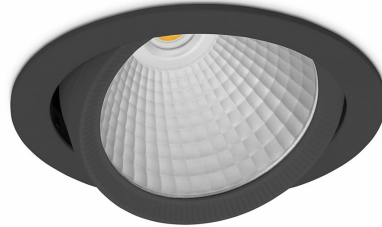

DOWNLIGHT HEKTOR 2 940 21W 60° BLACK PREMIUM WHITE ON/OFF

Kod produktu: N213-K0002-PW940-HA-H60-ZC02_550-S6-###

LED	COB
Barwa światła	4000 [K] PREMIUM WHITE
CRI	90
Strumień led chip	2912 [lm]
Strumień światła z oprawy	2329 [lm]
Zasilanie systemu	21 [W]
Wydajność oprawy oświetleniowej	111 [lm/W]
Kąt świecenia	60°
Sterowanie	ON/OFF
MacAdam	3 SDCM

Downlight LED

Oprawa typu downlight przeznaczona do montażu w sufitach podwieszanych. Obudowa oprawy wykonana ze stopów aluminium. Posiada szklaną przesłonę. Dostępna w kolorze białym, czarnym oraz na zamówienie istnieje możliwość lakierowania na dowolny kolor z palety RAL. Obudowa pozwala na regulację w dwóch płaszczyznach. Dostępne odbłyśniki w kątach 15, 30, 45 i 60 stopni. Maksymalna moc lampy to 37W.

OPRAWA

Waga	1,1 [kg]
Ochronność IP , IK , klasa	IP 20, IK 3,
Kolor oprawy	BLACK
Rodzaj przesłony	Glass
Napięcie zasilania	220-240V 50-60Hz

Uwaga: Wszystkie dane są wartościami typowymi. Tolerancja pomiarów +/-10%. Funkcje systemu mogą ulec zmianie wraz z ulepszeniami produktu ze względu na postęp techniczny.

OPCJE

kolor oprawy do wyboru z palety RAL - na zapytanie, przesłona antyodbleniowa "plaster miodu", możliwość sterowania mocą świecenia za pomocą systemu CASAMBI / DALI / PHASE CUT

Wygenerowano: 16.07.2024