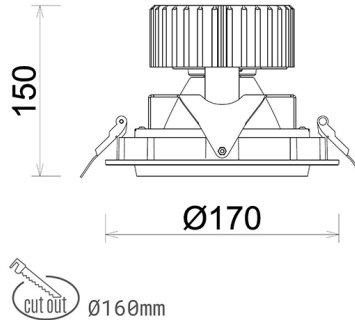

DOWNLIGHT HEKTOR 2 940 23W 45° BLACK PREMIUM WHITE ON/OFF

LED	COB
Barwa światła	4000 [K] PREMIUM WHITE
CRI	90
Strumień led chip	3157 [lm]
Strumień światła z oprawy	2525 [lm]
Zasilanie systemu	23 [W]
Wydajność oprawy oświetleniowej	110 [lm/W]
Kąt świecenia	45°
Sterowanie	ON/OFF
MacAdam	3 SDCM

Downlight LED

Oprawa typu downlight przeznaczona do montażu w sufitach podwieszanych. Obudowa oprawy wykonana ze stopów aluminium. Posiada szklaną przesłonę. Dostępna w kolorze białym, czarnym oraz na zamówienie istnieje możliwość lakierowania na dowolny kolor z palety RAL. Obudowa pozwala na regulację w dwóch płaszczyznach. Dostępne odbłyśniki w kątach 15, 30, 45 i 60 stopni. Maksymalna moc lampy to 37W.

OPRAWA

Waga	1,1 [kg]
Ochronność IP , IK , klasa	IP 20, IK 3,
Kolor oprawy	BLACK
Rodzaj przesłony	Glass
Napięcie zasilania	220-240V 50-60Hz

Uwaga: Wszystkie dane są wartościami typowymi. Tolerancja pomiarów +/-10%. Funkcje systemu mogą ulec zmianie wraz z ulepszeniami produktu ze względu na postęp techniczny.

OPCJE

kolor oprawy do wyboru z palety RAL - na zapytanie, przesłona antyodświeceniowa "plaster miodu", możliwość sterowania mocą świecenia za pomocą systemu CASAMBI / DALI / PHASE CUT

Wygenerowano: 26.06.2024

+48 32 388 80 00

www.cora.pl
cora@cora.pl

Ulica: Ignatza Hakuby 18
41-914 Bytom, Polska