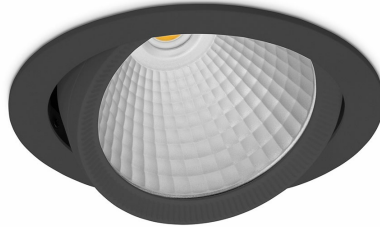

DOWNLIGHT HEKTOR 2 940 23W 45° BLACK PREMIUM WHITE ON/OFF

LED	COB
Barwa światła	4000 [K] PREMIUM WHITE
CRI	90
Strumień led chip	3157 [lm]
Strumień światła z oprawy	2525 [lm]
Zasilanie systemu	23 [W]
Wydajność oprawy oświetleniowej	110 [lm/W]
Kąt świecenia	45°
Sterowanie	ON/OFF
MacAdam	3 SDCM

Downlight LED

Oprawa typu downlight przeznaczona do montażu w sufitach podwieszanych. Obudowa oprawy wykonana ze stopów aluminium. Posiada szklaną przesłonę. Dostępna w kolorze białym, czarnym oraz na zamówienie istnieje możliwość lakierowania na dowolny kolor z palety RAL. Obudowa pozwala na regulację w dwóch płaszczyznach. Dostępne odbłyśniki w kątach 15, 30, 45 i 60 stopni. Maksymalna moc lampy to 37W.

OPRAWA

Waga	1,1 [kg]
Ochronność IP , IK , klasa	IP 20, IK 3,
Kolor oprawy	BLACK
Rodzaj przesłony	Glass
Napięcie zasilania	220-240V 50-60Hz

Uwaga: Wszystkie dane są wartościami typowymi. Tolerancja pomiarów +/-10%. Funkcje systemu mogą ulec zmianie wraz z ulepszeniami produktu ze względu na postęp techniczny.

OPCJE

kolor oprawy do wyboru z palety RAL - na zapytanie, przesłona antyodświeceniowa "plaster miodu", możliwość sterowania mocą świecenia za pomocą systemu CASAMBI / DALI / PHASE CUT

Wygenerowano: 26.06.2024

+48 32 388 80 00

www.cora.pl
cora@cora.pl

Ulica: Ignatza Hakuby 18
41-914 Bytom, Polska