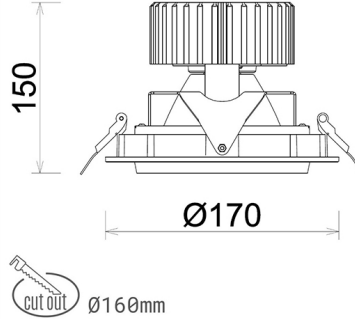

DOWNLIGHT HEKTOR 2 940 11W 30° BLACK PREMIUM WHITE ON/OFF

Kod produktu: N213-K0002-PW940-HA-H30-ZC01_250-S6-###

LED	COB
Barwa światła	4000 [K] PREMIUM WHITE
CRI	90
Strumień led chip	1343 [lm]
Strumień światła z oprawy	1074 [lm]
Zasilanie systemu	11 [W]
Wydajność oprawy oświetleniowej	98 [lm/W]
Kąt świecenia	30°
Sterowanie	ON/OFF
MacAdam	3 SDCM

Downlight LED

Oprawa typu downlight przeznaczona do montażu w sufitach podwieszanych. Obudowa oprawy wykonana ze stopów aluminium. Posiada szklaną przesłonę. Dostępna w kolorze białym, czarnym oraz na zamówienie istnieje możliwość lakierowania na dowolny kolor z palety RAL. Obudowa pozwala na regulację w dwóch płaszczyznach. Dostępne odbłyśniki w kątach 15, 30, 45 i 60 stopni. Maksymalna moc lampy to 37W.

OPRAWA

Waga	1,1 [kg]
Ochronność IP , IK , klasa	IP 20, IK 3,
Kolor oprawy	BLACK
Rodzaj przesłony	Glass
Napięcie zasilania	220-240V 50-60Hz

Uwaga: Wszystkie dane są wartościami typowymi. Tolerancja pomiarów +/-10%. Funkcje systemu mogą ulec zmianie wraz z ulepszeniami produktu ze względu na postęp techniczny.