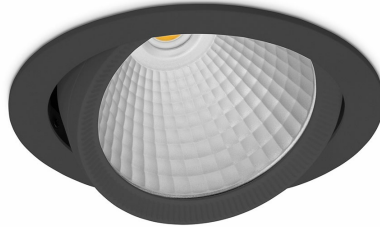

DOWNLIGHT HEKTOR 2 940 11W 30° BLACK PREMIUM WHITE ON/OFF

Kod produktu: N213-K0002-PW940-HA-H30-ZC01_250-S6-###

LED	COB
Barwa światła	4000 [K] PREMIUM WHITE
CRI	90
Strumień led chip	1343 [lm]
Strumień światła z oprawy	1074 [lm]
Zasilanie systemu	11 [W]
Wydajność oprawy oświetleniowej	98 [lm/W]
Kąt świecenia	30°
Sterowanie	ON/OFF
MacAdam	3 SDCM

Downlight LED

Oprawa typu downlight przeznaczona do montażu w sufitach podwieszanych. Obudowa oprawy wykonana ze stopów aluminium. Posiada szklaną przesłonę. Dostępna w kolorze białym, czarnym oraz na zamówienie istnieje możliwość lakierowania na dowolny kolor z palety RAL. Obudowa pozwala na regulację w dwóch płaszczyznach. Dostępne odbłyśniki w kątach 15, 30, 45 i 60 stopni. Maksymalna moc lampy to 37W.

OPRAWA

Waga	1,1 [kg]
Ochronność IP , IK , klasa	IP 20, IK 3,
Kolor oprawy	BLACK
Rodzaj przesłony	Glass
Napięcie zasilania	220-240V 50-60Hz

Uwaga: Wszystkie dane są wartościami typowymi. Tolerancja pomiarów +/-10%. Funkcje systemu mogą ulec zmianie wraz z ulepszeniami produktu ze względu na postęp techniczny.

OPCJE

kolor oprawy do wyboru z palety RAL - na zapytanie, przesłona antyodblśniowa "plaster miodu", możliwość sterowania mocą świecenia za pomocą systemu CASAMBI / DALI / PHASE CUT

Wygenerowano: 26.06.2024