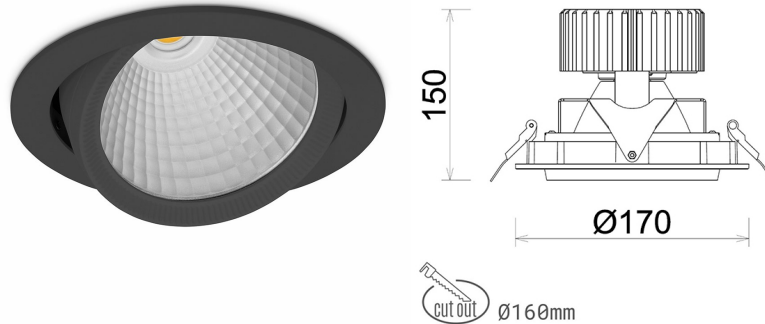

DOWNLIGHT HEKTOR 2 940 27W 15° BLACK PREMIUM WHITE ON/OFF

LED	COB
Barwa światła	4000 [K] PREMIUM WHITE
CRI	90
Strumień led chip	3634 [lm]
Strumień światła z oprawy	2907 [lm]
Zasilanie systemu	27 [W]
Wydajność oprawy oświetleniowej	108 [lm/W]
Kąt świecenia	15°
Sterowanie	ON/OFF
MacAdam	3 SDCM

Downlight LED

Oprawa typu downlight przeznaczona do montażu w sufitach podwieszanych. Obudowa oprawy wykonana ze stopów aluminium. Posiada szklaną przesłonę. Dostępna w kolorze białym, czarnym oraz na zamówienie istnieje możliwość lakierowania na dowolny kolor z palety RAL. Obudowa pozwala na regulację w dwóch płaszczyznach. Dostępne odbłyśniki w kątach 15, 30, 45 i 60 stopni. Maksymalna moc lampy to 37W.

OPRAWA

Waga	1,1 [kg]
Ochronność IP , IK , klasa	IP 20, IK 3,
Kolor oprawy	BLACK
Rodzaj przesłony	Glass
Napięcie zasilania	220-240V 50-60Hz

Uwaga: Wszystkie dane są wartościami typowymi. Tolerancja pomiarów +/-10%. Funkcje systemu mogą ulec zmianie wraz z ulepszeniami produktu ze względu na postęp techniczny.

OPCJE

kolor oprawy do wyboru z palety RAL - na zapytanie, przesłona antyodśnieniowa "plaster miodu", możliwość sterowania mocą świecenia za pomocą systemu CASAMBI / DALI / PHASE CUT

Wygenerowano: 16.07.2024

+48 32 388 80 00

www.corra.pl
cora@cora.pl

Ulica: Ignatza Hakuby 18
41-914 Bytom, Polska