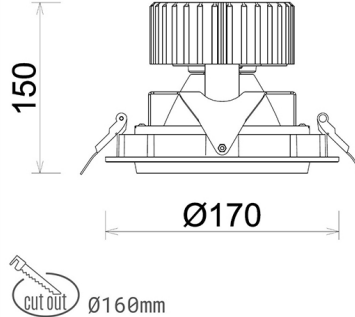

DOWNLIGHT HEKTOR 2 930 31W 60° BLACK PREMIUM COLOR ON/OFF

Kod produktu: N213-K0002-PC930-HA-H60-ZC03_800-S6-###

LED	COB
Barwa światła	3000 [K] PREMIUM COLOR
CRI	90
Strumień led chip	3317 [lm]
Strumień światła z oprawy	2653 [lm]
Zasilanie systemu	31 [W]
Wydajność oprawy oświetleniowej	86 [lm/W]
Kąt świecenia	60°
Sterowanie	ON/OFF
MacAdam	3 SDCM

Downlight LED

Oprawa typu downlight przeznaczona do montażu w sufitach podwieszanych. Obudowa oprawy wykonana ze stopów aluminium. Posiada szklaną przesłonę. Dostępna w kolorze białym, czarnym oraz na zamówienie istnieje możliwość lakierowania na dowolny kolor z palety RAL. Obudowa pozwala na regulację w dwóch płaszczyznach. Dostępne odbłyśniki w kątach 15, 30, 45 i 60 stopni. Maksymalna moc lampy to 37W.

OPRAWA

Waga	1,1 [kg]
Ochronność IP , IK , klasa	IP 20, IK 3,
Kolor oprawy	BLACK
Rodzaj przesłony	Glass
Napięcie zasilania	220-240V 50-60Hz

Uwaga: Wszystkie dane są wartościami typowymi. Tolerancja pomiarów +/-10%. Funkcje systemu mogą ulec zmianie wraz z ulepszeniami produktu ze względu na postęp techniczny.