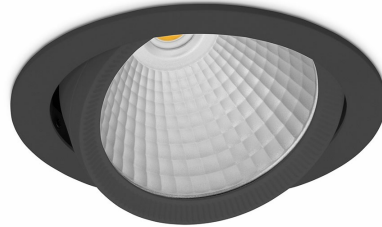

DOWNLIGHT HEKTOR 2 930 31W 60° BLACK PREMIUM COLOR ON/OFF

Kod produktu: N213-K0002-PC930-HA-H60-ZC03_800-S6-###

LED	COB
Barwa światła	3000 [K] PREMIUM COLOR
CRI	90
Strumień led chip	3317 [lm]
Strumień światła z oprawy	2653 [lm]
Zasilanie systemu	31 [W]
Wydajność oprawy oświetleniowej	86 [lm/W]
Kąt świecenia	60°
Sterowanie	ON/OFF
MacAdam	3 SDCM

Downlight LED

Oprawa typu downlight przeznaczona do montażu w sufitach podwieszanych. Obudowa oprawy wykonana ze stopów aluminium. Posiada szklaną przesłonę. Dostępna w kolorze białym, czarnym oraz na zamówienie istnieje możliwość lakierowania na dowolny kolor z palety RAL. Obudowa pozwala na regulację w dwóch płaszczyznach. Dostępne odbłyśniki w kątach 15, 30, 45 i 60 stopni. Maksymalna moc lampy to 37W.

OPRAWA

Waga	1,1 [kg]
Ochronność IP , IK , klasa	IP 20, IK 3,
Kolor oprawy	BLACK
Rodzaj przesłony	Glass
Napięcie zasilania	220-240V 50-60Hz

Uwaga: Wszystkie dane są wartościami typowymi. Tolerancja pomiarów +/-10%. Funkcje systemu mogą ulec zmianie wraz z ulepszeniami produktu ze względu na postęp techniczny.

OPCJE

kolor oprawy do wyboru z palety RAL - na zapytanie, przesłona antyodblśniowa "plaster miodu", możliwość sterowania mocą świecenia za pomocą systemu CASAMBI / DALI / PHASE CUT

Wygenerowano: 16.07.2024