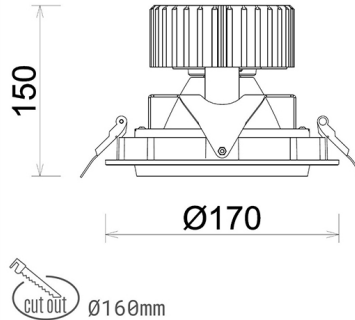

DOWNLIGHT HEKTOR 2 930 27W 45° BLACK PREMIUM COLOR ON/OFF

LED	COB
Barwa światła	3000 [K] PREMIUM COLOR
CRI	90
Strumień led chip	2960 [lm]
Strumień światła z oprawy	2368 [lm]
Zasilanie systemu	27 [W]
Wydajność oprawy oświetleniowej	88 [lm/W]
Kąt świecenia	45°
Sterowanie	ON/OFF
MacAdam	3 SDCM

Downlight LED

Oprawa typu downlight przeznaczona do montażu w sufitach podwieszanych. Obudowa oprawy wykonana ze stopów aluminium. Posiada szklaną przesłonę. Dostępna w kolorze białym, czarnym oraz na zamówienie istnieje możliwość lakierowania na dowolny kolor z palety RAL. Obudowa pozwala na regulację w dwóch płaszczyznach. Dostępne odbłyśniki w kątach 15, 30, 45 i 60 stopni. Maksymalna moc lampy to 37W.

OPRAWA

Waga	1,1 [kg]
Ochronność IP , IK , klasa	IP 20, IK 3,
Kolor oprawy	BLACK
Rodzaj przesłony	Glass
Napięcie zasilania	220-240V 50-60Hz

Uwaga: Wszystkie dane są wartościami typowymi. Tolerancja pomiarów +/-10%. Funkcje systemu mogą ulec zmianie wraz z ulepszeniami produktu ze względu na postęp techniczny.

OPCJE

kolor oprawy do wyboru z palety RAL - na zapytanie, przesłona antyodśnieniowa "plaster miodu", możliwość sterowania mocą świecenia za pomocą systemu CASAMBI / DALI / PHASE CUT

Wygenerowano: 16.07.2024

+48 32 388 80 00

www.cora.pl
cora@cora.pl

Ulica: Ignatza Hakuby 18
41-914 Bytom, Polska