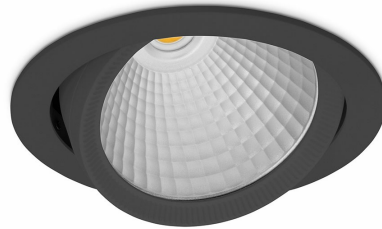

DOWNLIGHT HEKTOR 2 930 27W 45° BLACK PREMIUM COLOR ON/OFF

LED	COB
Barwa światła	3000 [K] PREMIUM COLOR
CRI	90
Strumień led chip	2960 [lm]
Strumień światła z oprawy	2368 [lm]
Zasilanie systemu	27 [W]
Wydajność oprawy oświetleniowej	88 [lm/W]
Kąt świecenia	45°
Sterowanie	ON/OFF
MacAdam	3 SDCM

Downlight LED

Oprawa typu downlight przeznaczona do montażu w sufitach podwieszanych. Obudowa oprawy wykonana ze stopów aluminium. Posiada szklaną przesłonę. Dostępna w kolorze białym, czarnym oraz na zamówienie istnieje możliwość lakierowania na dowolny kolor z palety RAL. Obudowa pozwala na regulację w dwóch płaszczyznach. Dostępne odbłyśniki w kątach 15, 30, 45 i 60 stopni. Maksymalna moc lampy to 37W.

OPRAWA

Waga	1,1 [kg]
Ochronność IP , IK , klasa	IP 20, IK 3,
Kolor oprawy	BLACK
Rodzaj przesłony	Glass
Napięcie zasilania	220-240V 50-60Hz

Uwaga: Wszystkie dane są wartościami typowymi. Tolerancja pomiarów +/-10%. Funkcje systemu mogą ulec zmianie wraz z ulepszeniami produktu ze względu na postęp techniczny.

OPCJE

kolor oprawy do wyboru z palety RAL - na zapytanie, przesłona antyodśnieniowa "plaster miodu", możliwość sterowania mocą świecenia za pomocą systemu CASAMBI / DALI / PHASE CUT

Wygenerowano: 16.07.2024

+48 32 388 80 00

www.cora.pl
cora@cora.pl

Ulica: Ignatza Hakuby 18
41-914 Bytom, Polska