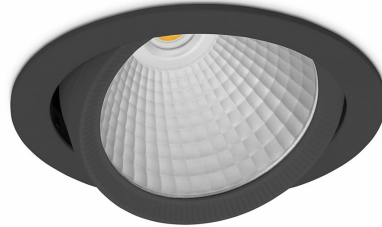

DOWNLIGHT HEKTOR 2 930 25W 45° BLACK PREMIUM COLOR ON/OFF

LED	COB
Barwa światła	3000 [K] PREMIUM COLOR
CRI	90
Strumień led chip	2776 [lm]
Strumień światła z oprawy	2220 [lm]
Zasilanie systemu	25 [W]
Wydajność oprawy oświetleniowej	89 [lm/W]
Kąt świecenia	45°
Sterowanie	ON/OFF
MacAdam	3 SDCM

Downlight LED

Oprawa typu downlight przeznaczona do montażu w sufitach podwieszanych. Obudowa oprawy wykonana ze stopów aluminium. Posiada szklaną przesłonę. Dostępna w kolorze białym, czarnym oraz na zamówienie istnieje możliwość lakierowania na dowolny kolor z palety RAL. Obudowa pozwala na regulację w dwóch płaszczyznach. Dostępne odbłyśniki w kątach 15, 30, 45 i 60 stopni. Maksymalna moc lampy to 37W.

OPRAWA

Waga	1,1 [kg]
Ochronność IP , IK , klasa	IP 20, IK 3,
Kolor oprawy	BLACK
Rodzaj przesłony	Glass
Napięcie zasilania	220-240V 50-60Hz

Uwaga: Wszystkie dane są wartościami typowymi. Tolerancja pomiarów +/-10%. Funkcje systemu mogą ulec zmianie wraz z ulepszeniami produktu ze względu na postęp techniczny.

OPCJE

kolor oprawy do wyboru z palety RAL - na zapytanie, przesłona antyodśnieniowa "plaster miodu", możliwość sterowania mocą świecenia za pomocą systemu CASAMBI / DALI / PHASE CUT

Wygenerowano: 16.07.2024

+48 32 388 80 00

www.cora.pl
cora@cora.pl

Ulica: Ignatza Hakuby 18
41-914 Bytom, Polska