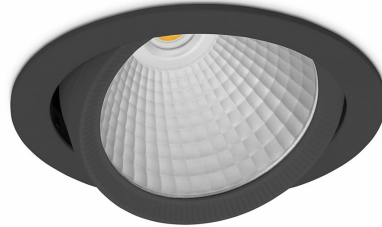

DOWNLIGHT HEKTOR 2 930 37W 30° BLACK PREMIUM COLOR ON/OFF

Kod produktu: N213-K0002-PC930-HA-H30-ZC03_950-S6-###

LED	COB
Barwa światła	3000 [K] PREMIUM COLOR
CRI	90
Strumień led chip	3827 [lm]
Strumień światła z oprawy	3061 [lm]
Zasilanie systemu	37 [W]
Wydajność oprawy oświetleniowej	83 [lm/W]
Kąt świecenia	30°
Sterowanie	ON/OFF
MacAdam	3 SDCM

Downlight LED

Oprawa typu downlight przeznaczona do montażu w sufitach podwieszanych. Obudowa oprawy wykonana ze stopów aluminium. Posiada szklaną przesłonę. Dostępna w kolorze białym, czarnym oraz na zamówienie istnieje możliwość lakierowania na dowolny kolor z palety RAL. Obudowa pozwala na regulację w dwóch płaszczyznach. Dostępne odbłyśniki w kątach 15, 30, 45 i 60 stopni. Maksymalna moc lampy to 37W.

OPRAWA

Waga	1,1 [kg]
Ochronność IP , IK , klasa	IP 20, IK 3,
Kolor oprawy	BLACK
Rodzaj przesłony	Glass
Napięcie zasilania	220-240V 50-60Hz

Uwaga: Wszystkie dane są wartościami typowymi. Tolerancja pomiarów +/-10%. Funkcje systemu mogą ulec zmianie wraz z ulepszeniami produktu ze względu na postęp techniczny.

OPCJE

kolor oprawy do wyboru z palety RAL - na zapytanie, przesłona antyodbleniowa "plaster miodu", możliwość sterowania mocą świecenia za pomocą systemu CASAMBI / DALI / PHASE CUT

Wygenerowano: 16.07.2024