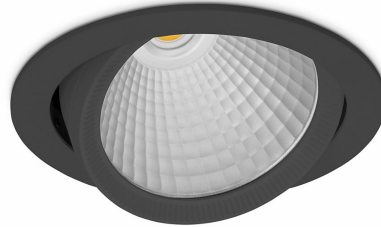

DOWNLIGHT HEKTOR 2 930 35W 30° BLACK PREMIUM COLOR ON/OFF

LED	COB
Barwa światła	3000 [K] PREMIUM COLOR
CRI	90
Strumień led chip	3660 [lm]
Strumień światła z oprawy	2928 [lm]
Zasilanie systemu	35 [W]
Wydajność oprawy oświetleniowej	84 [lm/W]
Kąt świecenia	30°
Sterowanie	ON/OFF
MacAdam	3 SDCM

Downlight LED

Oprawa typu downlight przeznaczona do montażu w sufitach podwieszanych. Obudowa oprawy wykonana ze stopów aluminium. Posiada szklaną przesłonę. Dostępna w kolorze białym, czarnym oraz na zamówienie istnieje możliwość lakierowania na dowolny kolor z palety RAL. Obudowa pozwala na regulację w dwóch płaszczyznach. Dostępne odbłyśniki w kątach 15, 30, 45 i 60 stopni. Maksymalna moc lampy to 37W.

OPRAWA

Waga	1,1 [kg]
Ochronność IP , IK , klasa	IP 20, IK 3,
Kolor oprawy	BLACK
Rodzaj przesłony	Glass
Napięcie zasilania	220-240V 50-60Hz

Uwaga: Wszystkie dane są wartościami typowymi. Tolerancja pomiarów +/-10%. Funkcje systemu mogą ulec zmianie wraz z ulepszeniami produktu ze względu na postęp techniczny.

OPCJE

kolor oprawy do wyboru z palety RAL - na zapytanie, przesłona antyodbleniowa "plaster miodu", możliwość sterowania mocą świecenia za pomocą systemu CASAMBI / DALI / PHASE CUT

Wygenerowano: 16.07.2024

+48 32 388 80 00

www.cora.pl
cora@cora.pl

Ulica: Ignatza Hakuby 18
41-914 Bytom, Polska