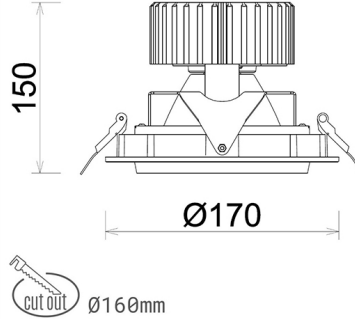

DOWNLIGHT HEKTOR 2 930 35W 30° BLACK PREMIUM COLOR ON/OFF

LED	COB
Barwa światła	3000 [K] PREMIUM COLOR
CRI	90
Strumień led chip	3660 [lm]
Strumień światła z oprawy	2928 [lm]
Zasilanie systemu	35 [W]
Wydajność oprawy oświetleniowej	84 [lm/W]
Kąt świecenia	30°
Sterowanie	ON/OFF
MacAdam	3 SDCM

Downlight LED

Oprawa typu downlight przeznaczona do montażu w sufitach podwieszanych. Obudowa oprawy wykonana ze stopów aluminium. Posiada szklaną przesłonę. Dostępna w kolorze białym, czarnym oraz na zamówienie istnieje możliwość lakierowania na dowolny kolor z palety RAL. Obudowa pozwala na regulację w dwóch płaszczyznach. Dostępne odbłyśniki w kątach 15, 30, 45 i 60 stopni. Maksymalna moc lampy to 37W.

OPRAWA

Waga	1,1 [kg]
Ochronność IP , IK , klasa	IP 20, IK 3,
Kolor oprawy	BLACK
Rodzaj przesłony	Glass
Napięcie zasilania	220-240V 50-60Hz

Uwaga: Wszystkie dane są wartościami typowymi. Tolerancja pomiarów +/-10%. Funkcje systemu mogą ulec zmianie wraz z ulepszeniami produktu ze względu na postęp techniczny.

OPCJE

kolor oprawy do wyboru z palety RAL - na zapytanie, przesłona antyodbleniowa "plaster miodu", możliwość sterowania mocą świecenia za pomocą systemu CASAMBI / DALI / PHASE CUT

Wygenerowano: 16.07.2024

+48 32 388 80 00

www.cora.pl
cora@cora.pl

Ulica: Ignatza Hakuby 18
41-914 Bytom, Polska