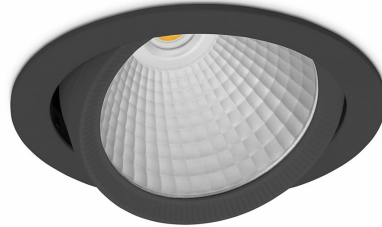

DOWNLIGHT HEKTOR 2 930 25W 30° BLACK PREMIUM COLOR ON/OFF

LED	COB
Barwa światła	3000 [K] PREMIUM COLOR
CRI	90
Strumień led chip	2776 [lm]
Strumień światła z oprawy	2220 [lm]
Zasilanie systemu	25 [W]
Wydajność oprawy oświetleniowej	89 [lm/W]
Kąt świecenia	30°
Sterowanie	ON/OFF
MacAdam	3 SDCM

Downlight LED

Oprawa typu downlight przeznaczona do montażu w sufitach podwieszanych. Obudowa oprawy wykonana ze stopów aluminium. Posiada szklaną przesłonę. Dostępna w kolorze białym, czarnym oraz na zamówienie istnieje możliwość lakierowania na dowolny kolor z palety RAL. Obudowa pozwala na regulację w dwóch płaszczyznach. Dostępne odbłyśniki w kątach 15, 30, 45 i 60 stopni. Maksymalna moc lampy to 37W.

OPRAWA

Waga	1,1 [kg]
Ochronność IP , IK , klasa	IP 20, IK 3,
Kolor oprawy	BLACK
Rodzaj przesłony	Glass
Napięcie zasilania	220-240V 50-60Hz

Uwaga: Wszystkie dane są wartościami typowymi. Tolerancja pomiarów +/-10%. Funkcje systemu mogą ulec zmianie wraz z ulepszeniami produktu ze względu na postęp techniczny.

OPCJE

kolor oprawy do wyboru z palety RAL - na zapytanie, przesłona antyodblśniowa "plaster miodu", możliwość sterowania mocą świecenia za pomocą systemu CASAMBI / DALI / PHASE CUT

Wygenerowano: 16.07.2024

+48 32 388 80 00

www.cora.pl
cora@cora.pl

Ulica: Ignatza Hakuby 18
41-914 Bytom, Polska