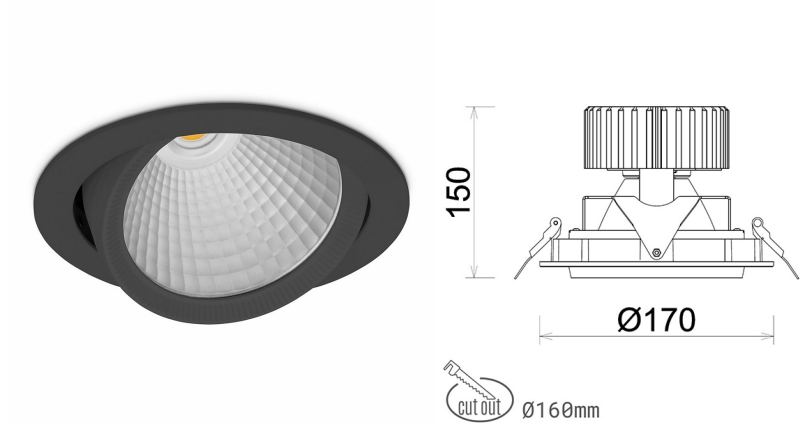

DOWNLIGHT HEKTOR 2 930 20W 30° BLACK PREMIUM COLOR ON/OFF

LED	COB
Barwa światła	3000 [K] PREMIUM COLOR
CRI	90
Strumień led chip	2200 [lm]
Strumień światła z oprawy	1760 [lm]
Zasilanie systemu	20 [W]
Wydajność oprawy oświetleniowej	88 [lm/W]
Kąt świecenia	30°
Sterowanie	ON/OFF
MacAdam	3 SDCM

Downlight LED

Oprawa typu downlight przeznaczona do montażu w sufitach podwieszanych. Obudowa oprawy wykonana ze stopów aluminium. Posiada szklaną przesłonę. Dostępna w kolorze białym, czarnym oraz na zamówienie istnieje możliwość lakierowania na dowolny kolor z palety RAL. Obudowa pozwala na regulację w dwóch płaszczyznach. Dostępne odbłyśniki w kątach 15, 30, 45 i 60 stopni. Maksymalna moc lampy to 37W.

OPRAWA

Waga	1,1 [kg]
Ochronność IP , IK , klasa	IP 20, IK 3,
Kolor oprawy	WHITE
Rodzaj przesłony	Glass
Napięcie zasilania	220-240V 50-60Hz

Uwaga: Wszystkie dane są wartościami typowymi. Tolerancja pomiarów +/-10%. Funkcje systemu mogą ulec zmianie wraz z ulepszeniami produktu ze względu na postęp techniczny.

OPCJE

kolor oprawy do wyboru z palety RAL - na zapytanie, przesłona antyodbleniowa "plaster miodu", możliwość sterowania mocą świecenia za pomocą systemu CASAMBI / DALI / PHASE CUT

Wygenerowano: 17.09.2024