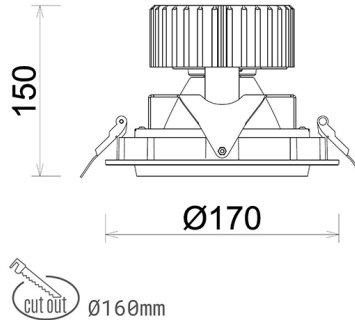

DOWNLIGHT HEKTOR 2 930 27W 15° BLACK PREMIUM COLOR ON/OFF

LED	COB
Barwa światła	3000 [K] PREMIUM COLOR
CRI	90
Strumień led chip	2960 [lm]
Strumień światła z oprawy	2368 [lm]
Zasilanie systemu	27 [W]
Wydajność oprawy oświetleniowej	88 [lm/W]
Kąt świecenia	15°
Sterowanie	ON/OFF
MacAdam	3 SDCM

Downlight LED

Oprawa typu downlight przeznaczona do montażu w sufitach podwieszanych. Obudowa oprawy wykonana ze stopów aluminium. Posiada szklaną przesłonę. Dostępna w kolorze białym, czarnym oraz na zamówienie istnieje możliwość lakierowania na dowolny kolor z palety RAL. Obudowa pozwala na regulację w dwóch płaszczyznach. Dostępne odbłyśniki w kątach 15, 30, 45 i 60 stopni. Maksymalna moc lampy to 37W.

OPRAWA

Waga	1,1 [kg]
Ochronność IP , IK , klasa	IP 20, IK 3,
Kolor oprawy	BLACK
Rodzaj przesłony	Glass
Napięcie zasilania	220-240V 50-60Hz

Uwaga: Wszystkie dane są wartościami typowymi. Tolerancja pomiarów +/-10%. Funkcje systemu mogą ulec zmianie wraz z ulepszeniami produktu ze względu na postęp techniczny.

OPCJE

kolor oprawy do wyboru z palety RAL - na zapytanie, przesłona antyodblśniowa "plaster miodu", możliwość sterowania mocą świecenia za pomocą systemu CASAMBI / DALI / PHASE CUT

Wygenerowano: 16.07.2024

+48 32 388 80 00

www.cora.pl
cora@cora.pl

Ulica: Ignatza Hakuby 18
41-914 Bytom, Polska