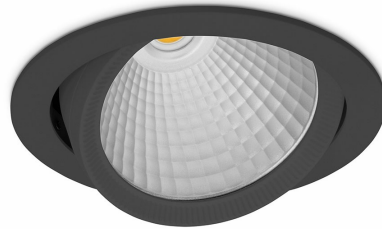

DOWNLIGHT HEKTOR 2 930 27W 15° BLACK PREMIUM COLOR ON/OFF

LED	COB
Barwa światła	3000 [K] PREMIUM COLOR
CRI	90
Strumień led chip	2960 [lm]
Strumień światła z oprawy	2368 [lm]
Zasilanie systemu	27 [W]
Wydajność oprawy oświetleniowej	88 [lm/W]
Kąt świecenia	15°
Sterowanie	ON/OFF
MacAdam	3 SDCM

Downlight LED

Oprawa typu downlight przeznaczona do montażu w sufitach podwieszanych. Obudowa oprawy wykonana ze stopów aluminium. Posiada szklaną przesłonę. Dostępna w kolorze białym, czarnym oraz na zamówienie istnieje możliwość lakierowania na dowolny kolor z palety RAL. Obudowa pozwala na regulację w dwóch płaszczyznach. Dostępne odbłyśniki w kątach 15, 30, 45 i 60 stopni. Maksymalna moc lampy to 37W.

OPRAWA

Waga	1,1 [kg]
Ochronność IP , IK , klasa	IP 20, IK 3,
Kolor oprawy	BLACK
Rodzaj przesłony	Glass
Napięcie zasilania	220-240V 50-60Hz

Uwaga: Wszystkie dane są wartościami typowymi. Tolerancja pomiarów +/-10%. Funkcje systemu mogą ulec zmianie wraz z ulepszeniami produktu ze względu na postęp techniczny.

OPCJE

kolor oprawy do wyboru z palety RAL - na zapytanie, przesłona antyodblśniowa "plaster miodu", możliwość sterowania mocą świecenia za pomocą systemu CASAMBI / DALI / PHASE CUT

Wygenerowano: 16.07.2024

+48 32 388 80 00

www.cora.pl
cora@cora.pl

Ulica: Ignatza Hakuby 18
41-914 Bytom, Polska