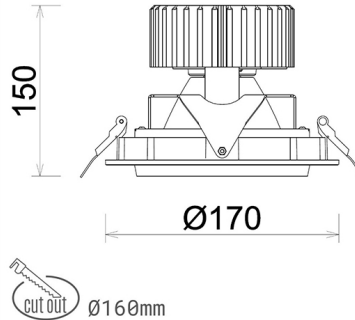

DOWNLIGHT HEKTOR 2 930 11W 15° BLACK PREMIUM COLOR ON/OFF

Kod produktu: N213-K0002-PC930-HA-H15-ZC01_250-S6-###

LED	COB
Barwa światła	3000 [K] PREMIUM COLOR
CRI	90
Strumień led chip	1145 [lm]
Strumień światła z oprawy	916 [lm]
Zasilanie systemu	11 [W]
Wydajność oprawy oświetleniowej	83 [lm/W]
Kąt świecenia	15°
Sterowanie	ON/OFF
MacAdam	3 SDCM

Downlight LED

Oprawa typu downlight przeznaczona do montażu w sufitach podwieszanych. Obudowa oprawy wykonana ze stopów aluminium. Posiada szklaną przesłonę. Dostępna w kolorze białym, czarnym oraz na zamówienie istnieje możliwość lakierowania na dowolny kolor z palety RAL. Obudowa pozwala na regulację w dwóch płaszczyznach. Dostępne odbłyśniki w kątach 15, 30, 45 i 60 stopni. Maksymalna moc lampy to 37W.

OPRAWA

Waga	1,1 [kg]
Ochronność IP , IK , klasa	IP 20, IK 3,
Kolor oprawy	BLACK
Rodzaj przesłony	Glass
Napięcie zasilania	220-240V 50-60Hz

Uwaga: Wszystkie dane są wartościami typowymi. Tolerancja pomiarów +/-10%. Funkcje systemu mogą ulec zmianie wraz z ulepszeniami produktu ze względu na postęp techniczny.