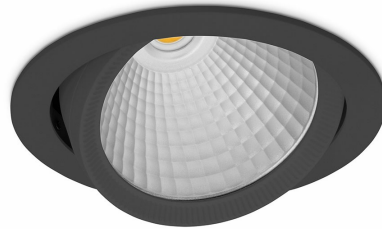

DOWNLIGHT HEKTOR 2 930 11W 15° BLACK PREMIUM COLOR ON/OFF

Kod produktu: N213-K0002-PC930-HA-H15-ZC01_250-S6-###

LED	COB
Barwa światła	3000 [K] PREMIUM COLOR
CRI	90
Strumień led chip	1145 [lm]
Strumień światła z oprawy	916 [lm]
Zasilanie systemu	11 [W]
Wydajność oprawy oświetleniowej	83 [lm/W]
Kąt świecenia	15°
Sterowanie	ON/OFF
MacAdam	3 SDCM

Downlight LED

Oprawa typu downlight przeznaczona do montażu w sufitach podwieszanych. Obudowa oprawy wykonana ze stopów aluminium. Posiada szklaną przesłonę. Dostępna w kolorze białym, czarnym oraz na zamówienie istnieje możliwość lakierowania na dowolny kolor z palety RAL. Obudowa pozwala na regulację w dwóch płaszczyznach. Dostępne odbłyśniki w kątach 15, 30, 45 i 60 stopni. Maksymalna moc lampy to 37W.

OPRAWA

Waga	1,1 [kg]
Ochronność IP , IK , klasa	IP 20, IK 3,
Kolor oprawy	BLACK
Rodzaj przesłony	Glass
Napięcie zasilania	220-240V 50-60Hz

Uwaga: Wszystkie dane są wartościami typowymi. Tolerancja pomiarów +/-10%. Funkcje systemu mogą ulec zmianie wraz z ulepszeniami produktu ze względu na postęp techniczny.

OPCJE

kolor oprawy do wyboru z palety RAL - na zapytanie, przesłona antyodświeceniowa "plaster miodu", możliwość sterowania mocą świecenia za pomocą systemu CASAMBI / DALI / PHASE CUT

Wygenerowano: 16.07.2024