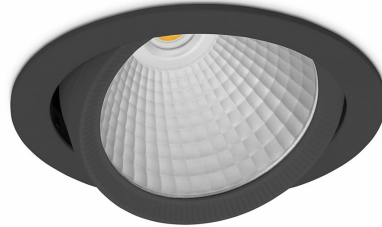

DOWNLIGHT HEKTOR 2 930 31W 60° BLACK CRI97 ON/OFF

LED	COB
Barwa światła	3000 [K] CRI97
CRI	90
Strumień led chip	3368 [lm]
Strumień światła z oprawy	2694 [lm]
Zasilanie systemu	31 [W]
Wydajność oprawy oświetleniowej	87 [lm/W]
Kąt świecenia	60°
Sterowanie	ON/OFF
MacAdam	3 SDCM

Downlight LED

Oprawa typu downlight przeznaczona do montażu w sufitach podwieszanych. Obudowa oprawy wykonana ze stopów aluminium. Posiada szklaną przesłonę. Dostępna w kolorze białym, czarnym oraz na zamówienie istnieje możliwość lakierowania na dowolny kolor z palety RAL. Obudowa pozwala na regulację w dwóch płaszczyznach. Dostępne odbłyśniki w kątach 15, 30, 45 i 60 stopni. Maksymalna moc lampy to 37W.

OPRAWA

Waga	1,1 [kg]
Ochronność IP , IK , klasa	IP 20, IK 3,
Kolor oprawy	BLACK
Rodzaj przesłony	Glass
Napięcie zasilania	220-240V 50-60Hz

Uwaga: Wszystkie dane są wartościami typowymi. Tolerancja pomiarów +/-10%. Funkcje systemu mogą ulec zmianie wraz z ulepszeniami produktu ze względu na postęp techniczny.

OPCJE

kolor oprawy do wyboru z palety RAL - na zapytanie, przesłona antyodbleniowa "plaster miodu", możliwość sterowania mocą świecenia za pomocą systemu CASAMBI / DALI / PHASE CUT

Wygenerowano: 26.06.2024

+48 32 388 80 00

www.corra.pl
cora@cora.pl

Ulica: Ignatza Hakuby 18
41-914 Bytom, Polska