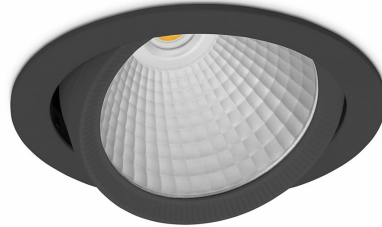

## DOWNLIGHT HEKTOR 2 930 31W 45° BLACK CRI97 ON/OFF

Kod produktu: N213-K0002-HI930-H8-H45-ZC03\_800-S6-###

LED	COB
Barwa światła	3000 [K] CRI97
CRI	90
Strumień led chip	3368 [lm]
Strumień światła z oprawy	2694 [lm]
Zasilanie systemu	31 [W]
Wydajność oprawy oświetleniowej	87 [lm/W]
Kąt świecenia	45°
Sterowanie	ON/OFF
MacAdam	3 SDCM

### Downlight LED

Oprawa typu downlight przeznaczona do montażu w sufitach podwieszanych. Obudowa oprawy wykonana ze stopów aluminium. Posiada szklaną przesłonę. Dostępna w kolorze białym, czarnym oraz na zamówienie istnieje możliwość lakierowania na dowolny kolor z palety RAL. Obudowa pozwala na regulację w dwóch płaszczyznach. Dostępne odbłyśniki w kątach 15, 30, 45 i 60 stopni. Maksymalna moc lampy to 37W.

### OPRAWA

Waga	1,1 [kg]
Ochronność IP , IK , klasa	IP 20, IK 3,
Kolor oprawy	BLACK
Rodzaj przesłony	Glass
Napięcie zasilania	220-240V 50-60Hz

Uwaga: Wszystkie dane są wartościami typowymi. Tolerancja pomiarów +/-10%. Funkcje systemu mogą ulec zmianie wraz z ulepszeniami produktu ze względu na postęp techniczny.

### OPCJE

kolor oprawy do wyboru z palety RAL - na zapytanie, przesłona antyodbleniowa "plaster miodu", możliwość sterowania mocą świecenia za pomocą systemu CASAMBI / DALI / PHASE CUT

Wygenerowano: 16.07.2024