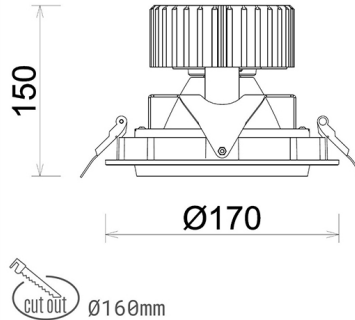

DOWNLIGHT HEKTOR 2 935 25W 45° BLACK PREMIUM WHITE ON/OFF

LED	COB
Barwa światła	3500 [K] PREMIUM WHITE
CRI	90
Strumień led chip	3777 [lm]
Strumień światła z oprawy	3021 [lm]
Zasilanie systemu	25 [W]
Wydajność oprawy oświetleniowej	121 [lm/W]
Kąt świecenia	45°
Sterowanie	ON/OFF
MacAdam	3 SDCM

Downlight LED

Oprawa typu downlight przeznaczona do montażu w sufitach podwieszanych. Obudowa oprawy wykonana ze stopów aluminium. Posiada szklaną przesłonę. Dostępna w kolorze białym, czarnym oraz na zamówienie istnieje możliwość lakierowania na dowolny kolor z palety RAL. Obudowa pozwala na regulację w dwóch płaszczyznach. Dostępne odbłyśniki w kątach 15, 30, 45 i 60 stopni. Maksymalna moc lampy to 37W.

OPRAWA

Waga	1,1 [kg]
Ochronność IP , IK , klasa	IP 20, IK 3,
Kolor oprawy	BLACK
Rodzaj przesłony	Glass
Napięcie zasilania	220-240V 50-60Hz

Uwaga: Wszystkie dane są wartościami typowymi. Tolerancja pomiarów +/-10%. Funkcje systemu mogą ulec zmianie wraz z ulepszeniami produktu ze względu na postęp techniczny.

OPCJE

kolor oprawy do wyboru z palety RAL - na zapytanie, przesłona antyodświeceniowa "plaster miodu", możliwość sterowania mocą świecenia za pomocą systemu CASAMBI / DALI / PHASE CUT

Wygenerowano: 16.07.2024

+48 32 388 80 00

www.cora.pl
cora@cora.pl

Ulica: Ignatza Hakuby 18
41-914 Bytom, Polska