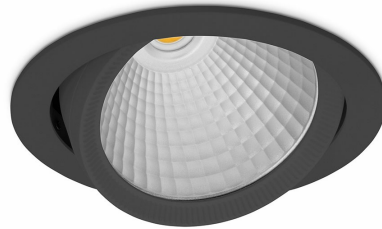

DOWNLIGHT HEKTOR 2 935 25W 45° BLACK PREMIUM WHITE ON/OFF

LED	COB
Barwa światła	3500 [K] PREMIUM WHITE
CRI	90
Strumień led chip	3777 [lm]
Strumień światła z oprawy	3021 [lm]
Zasilanie systemu	25 [W]
Wydajność oprawy oświetleniowej	121 [lm/W]
Kąt świecenia	45°
Sterowanie	ON/OFF
MacAdam	3 SDCM

Downlight LED

Oprawa typu downlight przeznaczona do montażu w sufitach podwieszanych. Obudowa oprawy wykonana ze stopów aluminium. Posiada szklaną przesłonę. Dostępna w kolorze białym, czarnym oraz na zamówienie istnieje możliwość lakierowania na dowolny kolor z palety RAL. Obudowa pozwala na regulację w dwóch płaszczyznach. Dostępne odbłyśniki w kątach 15, 30, 45 i 60 stopni. Maksymalna moc lampy to 37W.

OPRAWA

Waga	1,1 [kg]
Ochronność IP , IK , klasa	IP 20, IK 3,
Kolor oprawy	BLACK
Rodzaj przesłony	Glass
Napięcie zasilania	220-240V 50-60Hz

Uwaga: Wszystkie dane są wartościami typowymi. Tolerancja pomiarów +/-10%. Funkcje systemu mogą ulec zmianie wraz z ulepszeniami produktu ze względu na postęp techniczny.

OPCJE

kolor oprawy do wyboru z palety RAL - na zapytanie, przesłona antyodświeceniowa "plaster miodu", możliwość sterowania mocą świecenia za pomocą systemu CASAMBI / DALI / PHASE CUT

Wygenerowano: 16.07.2024

+48 32 388 80 00

www.cora.pl
cora@cora.pl

Ulica: Ignatza Hakuby 18
41-914 Bytom, Polska