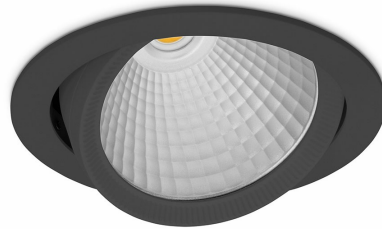

DOWNLIGHT HEKTOR 2 935 14W 45° BLACK PREMIUM WHITE ON/OFF

LED	COB
Barwa światła	3500 [K] PREMIUM WHITE
CRI	90
Strumień led chip	2131 [lm]
Strumień światła z oprawy	1704 [lm]
Zasilanie systemu	14 [W]
Wydajność oprawy oświetleniowej	122 [lm/W]
Kąt świecenia	45°
Sterowanie	ON/OFF
MacAdam	3 SDCM

Downlight LED

Oprawa typu downlight przeznaczona do montażu w sufitach podwieszanych. Obudowa oprawy wykonana ze stopów aluminium. Posiada szklaną przesłonę. Dostępna w kolorze białym, czarnym oraz na zamówienie istnieje możliwość lakierowania na dowolny kolor z palety RAL. Obudowa pozwala na regulację w dwóch płaszczyznach. Dostępne odbłyśniki w kątach 15, 30, 45 i 60 stopni. Maksymalna moc lampy to 37W.

OPRAWA

Waga	1,1 [kg]
Ochronność IP , IK , klasa	IP 20, IK 3,
Kolor oprawy	BLACK
Rodzaj przesłony	Glass
Napięcie zasilania	220-240V 50-60Hz

Uwaga: Wszystkie dane są wartościami typowymi. Tolerancja pomiarów +/-10%. Funkcje systemu mogą ulec zmianie wraz z ulepszeniami produktu ze względu na postęp techniczny.

OPCJE

kolor oprawy do wyboru z palety RAL - na zapytanie, przesłona antyodbleniowa "plaster miodu", możliwość sterowania mocą świecenia za pomocą systemu CASAMBI / DALI / PHASE CUT

Wygenerowano: 16.07.2024

+48 32 388 80 00

www.cora.pl
cora@cora.pl

Ulica: Ignatza Hakuby 18
41-914 Bytom, Polska