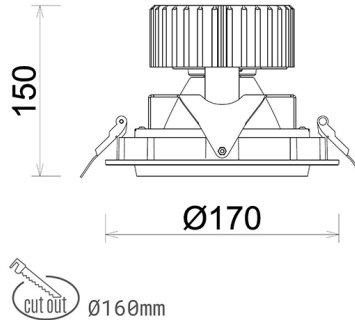

DOWNLIGHT HEKTOR 2 935 14W 45° BLACK PREMIUM WHITE ON/OFF

LED	COB
Barwa światła	3500 [K] PREMIUM WHITE
CRI	90
Strumień led chip	2131 [lm]
Strumień światła z oprawy	1704 [lm]
Zasilanie systemu	14 [W]
Wydajność oprawy oświetleniowej	122 [lm/W]
Kąt świecenia	45°
Sterowanie	ON/OFF
MacAdam	3 SDCM

Downlight LED

Oprawa typu downlight przeznaczona do montażu w sufitach podwieszanych. Obudowa oprawy wykonana ze stopów aluminium. Posiada szklaną przesłonę. Dostępna w kolorze białym, czarnym oraz na zamówienie istnieje możliwość lakierowania na dowolny kolor z palety RAL. Obudowa pozwala na regulację w dwóch płaszczyznach. Dostępne odbłyśniki w kątach 15, 30, 45 i 60 stopni. Maksymalna moc lampy to 37W.

OPRAWA

Waga	1,1 [kg]
Ochronność IP , IK , klasa	IP 20, IK 3,
Kolor oprawy	BLACK
Rodzaj przesłony	Glass
Napięcie zasilania	220-240V 50-60Hz

Uwaga: Wszystkie dane są wartościami typowymi. Tolerancja pomiarów +/-10%. Funkcje systemu mogą ulec zmianie wraz z ulepszeniami produktu ze względu na postęp techniczny.

OPCJE

kolor oprawy do wyboru z palety RAL - na zapytanie, przesłona antyodbleniowa "plaster miodu", możliwość sterowania mocą świecenia za pomocą systemu CASAMBI / DALI / PHASE CUT

Wygenerowano: 16.07.2024

+48 32 388 80 00

www.cora.pl
cora@cora.pl

Ulica: Ignatza Hakuby 18
41-914 Bytom, Polska