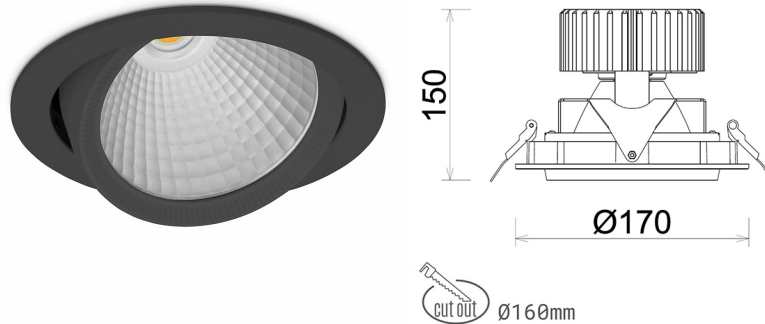

DOWNLIGHT HEKTOR 2 935 27W 30° BLACK PREMIUM WHITE ON/OFF

LED	COB
Barwa światła	3500 [K] PREMIUM WHITE
CRI	90
Strumień led chip	4038 [lm]
Strumień światła z oprawy	3230 [lm]
Zasilanie systemu	27 [W]
Wydajność oprawy oświetleniowej	120 [lm/W]
Kąt świecenia	30°
Sterowanie	ON/OFF
MacAdam	3 SDCM

Downlight LED

Oprawa typu downlight przeznaczona do montażu w sufitach podwieszanych. Obudowa oprawy wykonana ze stopów aluminium. Posiada szklaną przesłonę. Dostępna w kolorze białym, czarnym oraz na zamówienie istnieje możliwość lakierowania na dowolny kolor z palety RAL. Obudowa pozwala na regulację w dwóch płaszczyznach. Dostępne odbłyśniki w kątach 15, 30, 45 i 60 stopni. Maksymalna moc lampy to 37W.

OPRAWA

Waga	1,1 [kg]
Ochronność IP , IK , klasa	IP 20, IK 3,
Kolor oprawy	BLACK
Rodzaj przesłony	Glass
Napięcie zasilania	220-240V 50-60Hz

Uwaga: Wszystkie dane są wartościami typowymi. Tolerancja pomiarów +/-10%. Funkcje systemu mogą ulec zmianie wraz z ulepszeniami produktu ze względu na postęp techniczny.

OPCJE

kolor oprawy do wyboru z palety RAL - na zapytanie, przesłona antyodświeceniowa "plaster miodu", możliwość sterowania mocą świecenia za pomocą systemu CASAMBI / DALI / PHASE CUT

Wygenerowano: 16.07.2024

+48 32 388 80 00

www.cora.pl
cora@cora.pl

Ulica: Ignatza Hakuby 18
41-914 Bytom, Polska