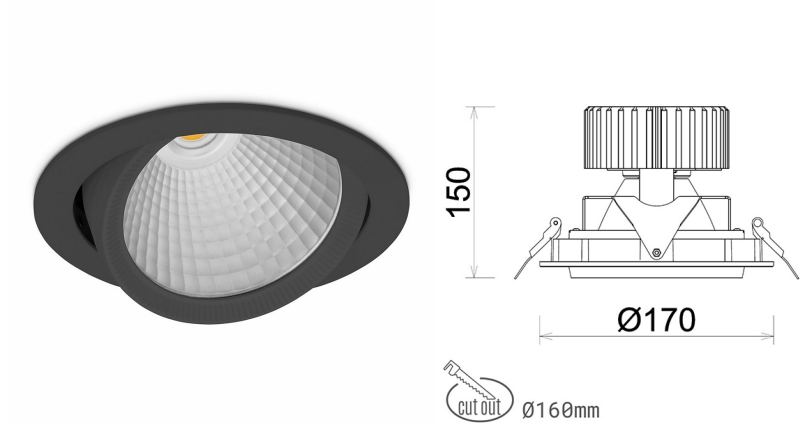

DOWNLIGHT HEKTOR 2 935 25W 30° BLACK PREMIUM WHITE ON/OFF

LED	COB
Barwa światła	3500 [K] PREMIUM WHITE
CRI	90
Strumień led chip	3777 [lm]
Strumień światła z oprawy	3021 [lm]
Zasilanie systemu	25 [W]
Wydajność oprawy oświetleniowej	121 [lm/W]
Kąt świecenia	30°
Sterowanie	ON/OFF
MacAdam	3 SDCM

Downlight LED

Oprawa typu downlight przeznaczona do montażu w sufitach podwieszanych. Obudowa oprawy wykonana ze stopów aluminium. Posiada szklaną przesłonę. Dostępna w kolorze białym, czarnym oraz na zamówienie istnieje możliwość lakierowania na dowolny kolor z palety RAL. Obudowa pozwala na regulację w dwóch płaszczyznach. Dostępne odbłyśniki w kątach 15, 30, 45 i 60 stopni. Maksymalna moc lampy to 37W.

OPRAWA

Waga	1,1 [kg]
Ochronność IP , IK , klasa	IP 20, IK 3,
Kolor oprawy	WHITE
Rodzaj przesłony	Glass
Napięcie zasilania	220-240V 50-60Hz

Uwaga: Wszystkie dane są wartościami typowymi. Tolerancja pomiarów +/-10%. Funkcje systemu mogą ulec zmianie wraz z ulepszeniami produktu ze względu na postęp techniczny.

OPCJE

kolor oprawy do wyboru z palety RAL - na zapytanie, przesłona antyodbleniowa "plaster miodu", możliwość sterowania mocą świecenia za pomocą systemu CASAMBI / DALI / PHASE CUT

Wygenerowano: 17.09.2024