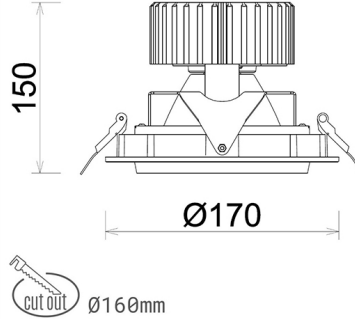

DOWNLIGHT HEKTOR 2 935 35W 15° BLACK PREMIUM WHITE ON/OFF

Kod produktu: N213-K0002-HE935-HA-H15-ZC03_900-S6-###

LED	COB
Barwa światła	3500 [K] PREMIUM WHITE
CRI	90
Strumień led chip	4038 [lm]
Strumień światła z oprawy	3230 [lm]
Zasilanie systemu	35 [W]
Wydajność oprawy oświetleniowej	92 [lm/W]
Kąt świecenia	15°
Sterowanie	ON/OFF
MacAdam	3 SDCM

Downlight LED

Oprawa typu downlight przeznaczona do montażu w sufitach podwieszanych. Obudowa oprawy wykonana ze stopów aluminium. Posiada szklaną przesłonę. Dostępna w kolorze białym, czarnym oraz na zamówienie istnieje możliwość lakierowania na dowolny kolor z palety RAL. Obudowa pozwala na regulację w dwóch płaszczyznach. Dostępne odbłyśniki w kątach 15, 30, 45 i 60 stopni. Maksymalna moc lampy to 37W.

OPRAWA

Waga	1,1 [kg]
Ochronność IP , IK , klasa	IP 20, IK 3,
Kolor oprawy	BLACK
Rodzaj przesłony	Glass
Napięcie zasilania	220-240V 50-60Hz

Uwaga: Wszystkie dane są wartościami typowymi. Tolerancja pomiarów +/-10%. Funkcje systemu mogą ulec zmianie wraz z ulepszeniami produktu ze względu na postęp techniczny.