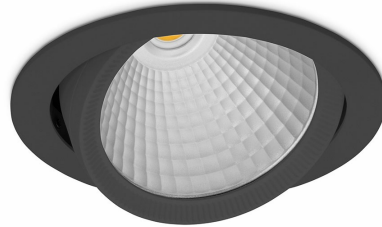

DOWNLIGHT HEKTOR 2 935 35W 15° BLACK PREMIUM WHITE ON/OFF

Kod produktu: N213-K0002-HE935-HA-H15-ZC03_900-S6-###

LED	COB
Barwa światła	3500 [K] PREMIUM WHITE
CRI	90
Strumień led chip	4038 [lm]
Strumień światła z oprawy	3230 [lm]
Zasilanie systemu	35 [W]
Wydajność oprawy oświetleniowej	92 [lm/W]
Kąt świecenia	15°
Sterowanie	ON/OFF
MacAdam	3 SDCM

Downlight LED

Oprawa typu downlight przeznaczona do montażu w sufitach podwieszanych. Obudowa oprawy wykonana ze stopów aluminium. Posiada szklaną przesłonę. Dostępna w kolorze białym, czarnym oraz na zamówienie istnieje możliwość lakierowania na dowolny kolor z palety RAL. Obudowa pozwala na regulację w dwóch płaszczyznach. Dostępne odbłyśniki w kątach 15, 30, 45 i 60 stopni. Maksymalna moc lampy to 37W.

OPRAWA

Waga	1,1 [kg]
Ochronność IP , IK , klasa	IP 20, IK 3,
Kolor oprawy	BLACK
Rodzaj przesłony	Glass
Napięcie zasilania	220-240V 50-60Hz

Uwaga: Wszystkie dane są wartościami typowymi. Tolerancja pomiarów +/-10%. Funkcje systemu mogą ulec zmianie wraz z ulepszeniami produktu ze względu na postęp techniczny.

OPCJE

kolor oprawy do wyboru z palety RAL - na zapytanie, przesłona antyodświeceniowa "plaster miodu", możliwość sterowania mocą świecenia za pomocą systemu CASAMBI / DALI / PHASE CUT

Wygenerowano: 16.07.2024