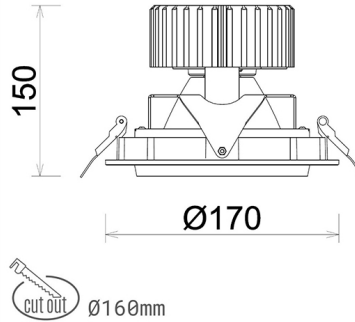

## DOWNLIGHT HEKTOR 2 935 11W 15° BLACK PREMIUM WHITE ON/OFF

Kod produktu: N213-K0002-HE935-HA-H15-ZC01\_250-S6-###

LED	COB
Barwa światła	3500 [K] PREMIUM WHITE
CRI	90
Strumień led chip	1545 [lm]
Strumień światła z oprawy	1236 [lm]
Zasilanie systemu	11 [W]
Wydajność oprawy oświetleniowej	112 [lm/W]
Kąt świecenia	15°
Sterowanie	ON/OFF
MacAdam	3 SDCM

### Downlight LED

Oprawa typu downlight przeznaczona do montażu w sufitach podwieszanych. Obudowa oprawy wykonana ze stopów aluminium. Posiada szklaną przesłonę. Dostępna w kolorze białym, czarnym oraz na zamówienie istnieje możliwość lakierowania na dowolny kolor z palety RAL. Obudowa pozwala na regulację w dwóch płaszczyznach. Dostępne odbłyśniki w kątach 15, 30, 45 i 60 stopni. Maksymalna moc lampy to 37W.

### OPRAWA

Waga	1,1 [kg]
Ochronność IP , IK , klasa	IP 20, IK 3,
Kolor oprawy	BLACK
Rodzaj przesłony	Glass
Napięcie zasilania	220-240V 50-60Hz

Uwaga: Wszystkie dane są wartościami typowymi. Tolerancja pomiarów +/-10%. Funkcje systemu mogą ulec zmianie wraz z ulepszeniami produktu ze względu na postęp techniczny.