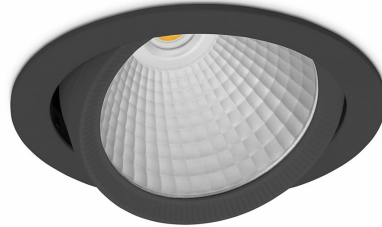

## DOWNLIGHT HEKTOR 2 935 11W 15° BLACK PREMIUM WHITE ON/OFF

Kod produktu: N213-K0002-HE935-HA-H15-ZC01\_250-S6-###

LED	COB
Barwa światła	3500 [K] PREMIUM WHITE
CRI	90
Strumień led chip	1545 [lm]
Strumień światła z oprawy	1236 [lm]
Zasilanie systemu	11 [W]
Wydajność oprawy oświetleniowej	112 [lm/W]
Kąt świecenia	15°
Sterowanie	ON/OFF
MacAdam	3 SDCM

### Downlight LED

Oprawa typu downlight przeznaczona do montażu w sufitach podwieszanych. Obudowa oprawy wykonana ze stopów aluminium. Posiada szklaną przesłonę. Dostępna w kolorze białym, czarnym oraz na zamówienie istnieje możliwość lakierowania na dowolny kolor z palety RAL. Obudowa pozwala na regulację w dwóch płaszczyznach. Dostępne odbłyśniki w kątach 15, 30, 45 i 60 stopni. Maksymalna moc lampy to 37W.

### OPRAWA

Waga	1,1 [kg]
Ochronność IP , IK , klasa	IP 20, IK 3,
Kolor oprawy	BLACK
Rodzaj przesłony	Glass
Napięcie zasilania	220-240V 50-60Hz

Uwaga: Wszystkie dane są wartościami typowymi. Tolerancja pomiarów +/-10%. Funkcje systemu mogą ulec zmianie wraz z ulepszeniami produktu ze względu na postęp techniczny.

### OPCJE

kolor oprawy do wyboru z palety RAL - na zapytanie, przesłona antyodświeceniowa "plaster miodu", możliwość sterowania mocą świecenia za pomocą systemu CASAMBI / DALI / PHASE CUT

Wygenerowano: 16.07.2024