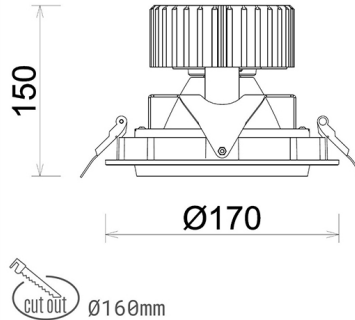

DOWNLIGHT HEKTOR 2 930 25W 60° BLACK PREMIUM WHITE ON/OFF

LED	COB
Barwa światła	3000 [K] PREMIUM WHITE
CRI	90
Strumień led chip	3659 [lm]
Strumień światła z oprawy	2927 [lm]
Zasilanie systemu	25 [W]
Wydajność oprawy oświetleniowej	117 [lm/W]
Kąt świecenia	60°
Sterowanie	ON/OFF
MacAdam	3 SDCM

Downlight LED

Oprawa typu downlight przeznaczona do montażu w sufitach podwieszanych. Obudowa oprawy wykonana ze stopów aluminium. Posiada szklaną przesłonę. Dostępna w kolorze białym, czarnym oraz na zamówienie istnieje możliwość lakierowania na dowolny kolor z palety RAL. Obudowa pozwala na regulację w dwóch płaszczyznach. Dostępne odbłyśniki w kątach 15, 30, 45 i 60 stopni. Maksymalna moc lampy to 37W.

OPRAWA

Waga	1,1 [kg]
Ochronność IP , IK , klasa	IP 20, IK 3,
Kolor oprawy	BLACK
Rodzaj przesłony	Glass
Napięcie zasilania	220-240V 50-60Hz

Uwaga: Wszystkie dane są wartościami typowymi. Tolerancja pomiarów +/-10%. Funkcje systemu mogą ulec zmianie wraz z ulepszeniami produktu ze względu na postęp techniczny.

OPCJE

kolor oprawy do wyboru z palety RAL - na zapytanie, przesłona antyodblśniowa "plaster miodu", możliwość sterowania mocą świecenia za pomocą systemu CASAMBI / DALI / PHASE CUT

Wygenerowano: 16.07.2024

+48 32 388 80 00

www.cora.pl
cora@cora.pl

Ulica: Ignatza Hakuby 18
41-914 Bytom, Polska