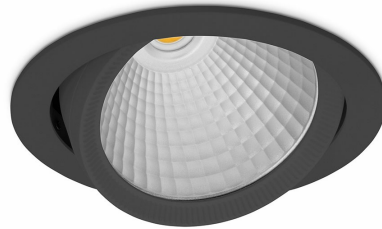

DOWNLIGHT HEKTOR 2 930 25W 60° BLACK PREMIUM WHITE ON/OFF

LED	COB
Barwa światła	3000 [K] PREMIUM WHITE
CRI	90
Strumień led chip	3659 [lm]
Strumień światła z oprawy	2927 [lm]
Zasilanie systemu	25 [W]
Wydajność oprawy oświetleniowej	117 [lm/W]
Kąt świecenia	60°
Sterowanie	ON/OFF
MacAdam	3 SDCM

Downlight LED

Oprawa typu downlight przeznaczona do montażu w sufitach podwieszanych. Obudowa oprawy wykonana ze stopów aluminium. Posiada szklaną przesłonę. Dostępna w kolorze białym, czarnym oraz na zamówienie istnieje możliwość lakierowania na dowolny kolor z palety RAL. Obudowa pozwala na regulację w dwóch płaszczyznach. Dostępne odbłyśniki w kątach 15, 30, 45 i 60 stopni. Maksymalna moc lampy to 37W.

OPRAWA

Waga	1,1 [kg]
Ochronność IP , IK , klasa	IP 20, IK 3,
Kolor oprawy	BLACK
Rodzaj przesłony	Glass
Napięcie zasilania	220-240V 50-60Hz

Uwaga: Wszystkie dane są wartościami typowymi. Tolerancja pomiarów +/-10%. Funkcje systemu mogą ulec zmianie wraz z ulepszeniami produktu ze względu na postęp techniczny.

OPCJE

kolor oprawy do wyboru z palety RAL - na zapytanie, przesłona antyodblśniowa "plaster miodu", możliwość sterowania mocą świecenia za pomocą systemu CASAMBI / DALI / PHASE CUT

Wygenerowano: 16.07.2024

+48 32 388 80 00

www.cora.pl
cora@cora.pl

Ulica: Ignatza Hakuby 18
41-914 Bytom, Polska