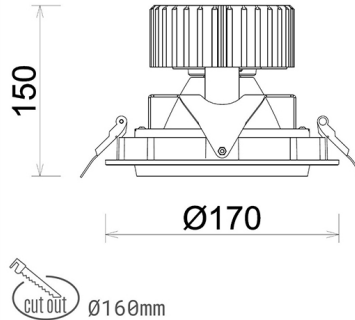

DOWNLIGHT HEKTOR 2 930 37W 30° BLACK PREMIUM WHITE ON/OFF

LED	COB
Barwa światła	3000 [K] PREMIUM WHITE
CRI	90
Strumień led chip	3911 [lm]
Strumień światła z oprawy	3128 [lm]
Zasilanie systemu	37 [W]
Wydajność oprawy oświetleniowej	85 [lm/W]
Kąt świecenia	30°
Sterowanie	ON/OFF
MacAdam	3 SDCM

Downlight LED

Oprawa typu downlight przeznaczona do montażu w sufitach podwieszanych. Obudowa oprawy wykonana ze stopów aluminium. Posiada szklaną przesłonę. Dostępna w kolorze białym, czarnym oraz na zamówienie istnieje możliwość lakierowania na dowolny kolor z palety RAL. Obudowa pozwala na regulację w dwóch płaszczyznach. Dostępne odbłyśniki w kątach 15, 30, 45 i 60 stopni. Maksymalna moc lampy to 37W.

OPRAWA

Waga	1,1 [kg]
Ochronność IP , IK , klasa	IP 20, IK 3,
Kolor oprawy	BLACK
Rodzaj przesłony	Glass
Napięcie zasilania	220-240V 50-60Hz

Uwaga: Wszystkie dane są wartościami typowymi. Tolerancja pomiarów +/-10%. Funkcje systemu mogą ulec zmianie wraz z ulepszeniami produktu ze względu na postęp techniczny.

OPCJE

kolor oprawy do wyboru z palety RAL - na zapytanie, przesłona antyodbleniowa "plaster miodu", możliwość sterowania mocą świecenia za pomocą systemu CASAMBI / DALI / PHASE CUT

Wygenerowano: 14.08.2024

+48 32 388 80 00

www.cora.pl
cora@cora.pl

Ulica: Ignatza Hakuby 18
41-914 Bytom, Polska