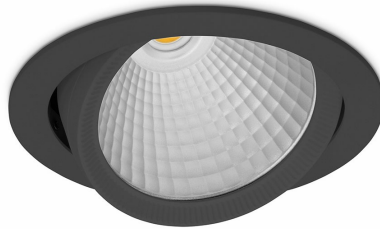

DOWNLIGHT HEKTOR 2 930 37W 30° BLACK PREMIUM WHITE ON/OFF

LED	COB
Barwa światła	3000 [K] PREMIUM WHITE
CRI	90
Strumień led chip	3911 [lm]
Strumień światła z oprawy	3128 [lm]
Zasilanie systemu	37 [W]
Wydajność oprawy oświetleniowej	85 [lm/W]
Kąt świecenia	30°
Sterowanie	ON/OFF
MacAdam	3 SDCM

Downlight LED

Oprawa typu downlight przeznaczona do montażu w sufitach podwieszanych. Obudowa oprawy wykonana ze stopów aluminium. Posiada szklaną przesłonę. Dostępna w kolorze białym, czarnym oraz na zamówienie istnieje możliwość lakierowania na dowolny kolor z palety RAL. Obudowa pozwala na regulację w dwóch płaszczyznach. Dostępne odbłyśniki w kątach 15, 30, 45 i 60 stopni. Maksymalna moc lampy to 37W.

OPRAWA

Waga	1,1 [kg]
Ochronność IP , IK , klasa	IP 20, IK 3,
Kolor oprawy	BLACK
Rodzaj przesłony	Glass
Napięcie zasilania	220-240V 50-60Hz

Uwaga: Wszystkie dane są wartościami typowymi. Tolerancja pomiarów +/-10%. Funkcje systemu mogą ulec zmianie wraz z ulepszeniami produktu ze względu na postęp techniczny.

OPCJE

kolor oprawy do wyboru z palety RAL - na zapytanie, przesłona antyodbleniowa "plaster miodu", możliwość sterowania mocą świecenia za pomocą systemu CASAMBI / DALI / PHASE CUT

Wygenerowano: 14.08.2024

+48 32 388 80 00

www.cora.pl
cora@cora.pl

Ulica: Ignatza Hakuby 18
41-914 Bytom, Polska