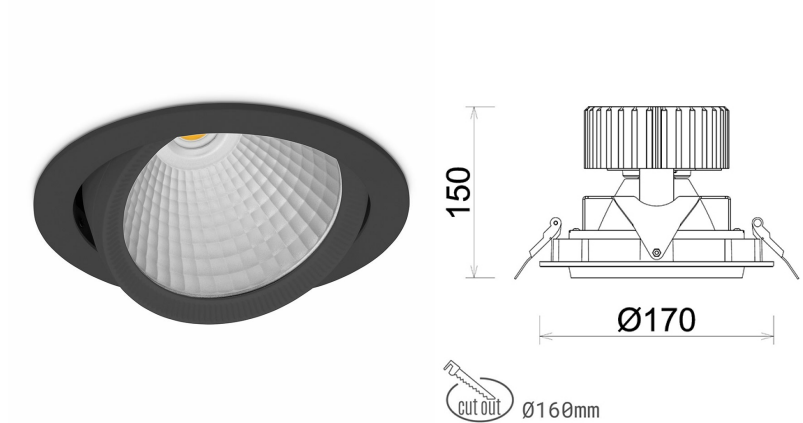

DOWNLIGHT HEKTOR 2 930 20W 30° BLACK PREMIUM WHITE ON/OFF

LED	COB
Barwa światła	3000 [K] PREMIUM WHITE
CRI	90
Strumień led chip	2880 [lm]
Strumień światła z oprawy	2304 [lm]
Zasilanie systemu	20 [W]
Wydajność oprawy oświetleniowej	115 [lm/W]
Kąt świecenia	30°
Sterowanie	ON/OFF
MacAdam	3 SDCM

Downlight LED

Oprawa typu downlight przeznaczona do montażu w sufitach podwieszanych. Obudowa oprawy wykonana ze stopów aluminium. Posiada szklaną przesłonę. Dostępna w kolorze białym, czarnym oraz na zamówienie istnieje możliwość lakierowania na dowolny kolor z palety RAL. Obudowa pozwala na regulację w dwóch płaszczyznach. Dostępne odbłyśniki w kątach 15, 30, 45 i 60 stopni. Maksymalna moc lampy to 37W.

OPRAWA

Waga	1,1 [kg]
Ochronność IP , IK , klasa	IP 20, IK 3,
Kolor oprawy	WHITE
Rodzaj przesłony	Glass
Napięcie zasilania	220-240V 50-60Hz

Uwaga: Wszystkie dane są wartościami typowymi. Tolerancja pomiarów +/-10%. Funkcje systemu mogą ulec zmianie wraz z ulepszeniami produktu ze względu na postęp techniczny.

OPCJE

kolor oprawy do wyboru z palety RAL - na zapytanie, przesłona antyodbleniowa "plaster miodu", możliwość sterowania mocą świecenia za pomocą systemu CASAMBI / DALI / PHASE CUT

Wygenerowano: 17.09.2024