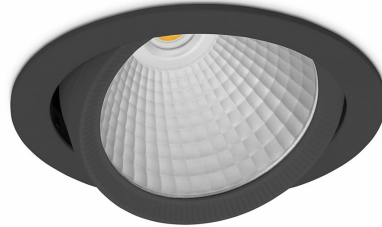

DOWNLIGHT HEKTOR 2 930 20W 15° BLACK PREMIUM WHITE ON/OFF

LED	COB
Barwa światła	3000 [K] PREMIUM WHITE
CRI	90
Strumień led chip	2880 [lm]
Strumień światła z oprawy	2304 [lm]
Zasilanie systemu	20 [W]
Wydajność oprawy oświetleniowej	115 [lm/W]
Kąt świecenia	15°
Sterowanie	ON/OFF
MacAdam	3 SDCM

Downlight LED

Oprawa typu downlight przeznaczona do montażu w sufitach podwieszanych. Obudowa oprawy wykonana ze stopów aluminium. Posiada szklaną przesłonę. Dostępna w kolorze białym, czarnym oraz na zamówienie istnieje możliwość lakierowania na dowolny kolor z palety RAL. Obudowa pozwala na regulację w dwóch płaszczyznach. Dostępne odbłyśniki w kątach 15, 30, 45 i 60 stopni. Maksymalna moc lampy to 37W.

OPRAWA

Waga	1,1 [kg]
Ochronność IP , IK , klasa	IP 20, IK 3,
Kolor oprawy	BLACK
Rodzaj przesłony	Glass
Napięcie zasilania	220-240V 50-60Hz

Uwaga: Wszystkie dane są wartościami typowymi. Tolerancja pomiarów +/-10%. Funkcje systemu mogą ulec zmianie wraz z ulepszeniami produktu ze względu na postęp techniczny.

OPCJE

kolor oprawy do wyboru z palety RAL - na zapytanie, przesłona antyodśnieniowa "plaster miodu", możliwość sterowania mocą świecenia za pomocą systemu CASAMBI / DALI / PHASE CUT

Wygenerowano: 16.07.2024

+48 32 388 80 00

www.cora.pl
cora@cora.pl

Ulica: Ignatza Hakuby 18
41-914 Bytom, Polska