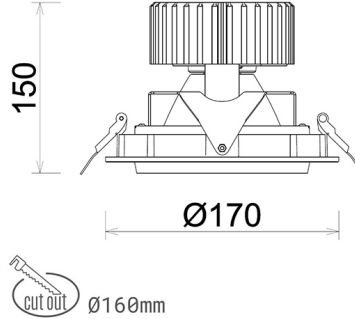

DOWNLIGHT HEKTOR 2 957 35W 60° BLACK SPECIAL ON/OFF

LED	COB
Barwa światła	5700 [K] SPECIAL
CRI	90
Strumień led chip	4374 [lm]
Strumień światła z oprawy	3499 [lm]
Zasilanie systemu	35 [W]
Wydajność oprawy oświetleniowej	100 [lm/W]
Kąt świecenia	60°
Sterowanie	ON/OFF
MacAdam	3 SDCM

Downlight LED

Oprawa typu downlight przeznaczona do montażu w sufitach podwieszanych. Obudowa oprawy wykonana ze stopów aluminium. Posiada szklaną przesłonę. Dostępna w kolorze białym, czarnym oraz na zamówienie istnieje możliwość lakierowania na dowolny kolor z palety RAL. Obudowa pozwala na regulację w dwóch płaszczyznach. Dostępne odbłyśniki w kątach 15, 30, 45 i 60 stopni. Maksymalna moc lampy to 37W.

OPRAWA

Waga	1,1 [kg]
Ochronność IP , IK , klasa	IP 20, IK 3,
Kolor oprawy	BLACK
Rodzaj przesłony	Glass
Napięcie zasilania	220-240V 50-60Hz

Uwaga: Wszystkie dane są wartościami typowymi. Tolerancja pomiarów +/-10%. Funkcje systemu mogą ulec zmianie wraz z ulepszeniami produktu ze względu na postęp techniczny.

OPCJE

kolor oprawy do wyboru z palety RAL - na zapytanie, przesłona antyolśnieniowa "plaster miodu", możliwość sterowania mocą świecenia za pomocą systemu CASAMBI / DALI / PHASE CUT

Wygenerowano: 16.07.2024

+48 32 388 80 00

www.cora.pl
cora@cora.pl

Ulica: Ignatza Hakuby 18
41-914 Bytom, Polska