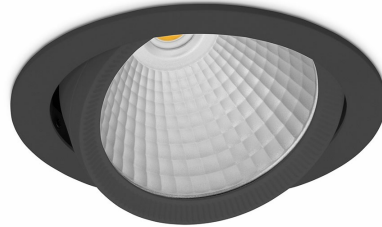

DOWNLIGHT HEKTOR 2 957 35W 60° BLACK SPECIAL ON/OFF

LED	COB
Barwa światła	5700 [K] SPECIAL
CRI	90
Strumień led chip	4374 [lm]
Strumień światła z oprawy	3499 [lm]
Zasilanie systemu	35 [W]
Wydajność oprawy oświetleniowej	100 [lm/W]
Kąt świecenia	60°
Sterowanie	ON/OFF
MacAdam	3 SDCM

Downlight LED

Oprawa typu downlight przeznaczona do montażu w sufitach podwieszanych. Obudowa oprawy wykonana ze stopów aluminium. Posiada szklaną przesłonę. Dostępna w kolorze białym, czarnym oraz na zamówienie istnieje możliwość lakierowania na dowolny kolor z palety RAL. Obudowa pozwala na regulację w dwóch płaszczyznach. Dostępne odbłyśniki w kątach 15, 30, 45 i 60 stopni. Maksymalna moc lampy to 37W.

OPRAWA

Waga	1,1 [kg]
Ochronność IP , IK , klasa	IP 20, IK 3,
Kolor oprawy	BLACK
Rodzaj przesłony	Glass
Napięcie zasilania	220-240V 50-60Hz

Uwaga: Wszystkie dane są wartościami typowymi. Tolerancja pomiarów +/-10%. Funkcje systemu mogą ulec zmianie wraz z ulepszeniami produktu ze względu na postęp techniczny.

OPCJE

kolor oprawy do wyboru z palety RAL - na zapytanie, przesłona antyolśnieniowa "plaster miodu", możliwość sterowania mocą świecenia za pomocą systemu CASAMBI / DALI / PHASE CUT

Wygenerowano: 16.07.2024

+48 32 388 80 00

www.cora.pl
cora@cora.pl

Ulica: Ignatza Hakuby 18
41-914 Bytom, Polska