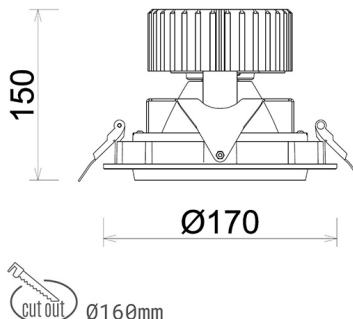

DOWNLIGHT HEKTOR 2 957 23W 45° BLACK SPECIAL ON/OFF

LED	COB
Barwa światła	5700 [K] SPECIAL
CRI	90
Strumień led chip	3023 [lm]
Strumień światła z oprawy	2418 [lm]
Zasilanie systemu	23 [W]
Wydajność oprawy oświetleniowej	105 [lm/W]
Kąt świecenia	45°
Sterowanie	ON/OFF
MacAdam	3 SDCM

Downlight LED

Oprawa typu downlight przeznaczona do montażu w sufitach podwieszanych. Obudowa oprawy wykonana ze stopów aluminium. Posiada szklaną przesłonę. Dostępna w kolorze białym, czarnym oraz na zamówienie istnieje możliwość lakierowania na dowolny kolor z palety RAL. Obudowa pozwala na regulację w dwóch płaszczyznach. Dostępne odbłyśniki w kątach 15, 30, 45 i 60 stopni. Maksymalna moc lampy to 37W.

OPRAWA

Waga	1,1 [kg]
Ochronność IP , IK , klasa	IP 20, IK 3,
Kolor oprawy	BLACK
Rodzaj przesłony	Glass
Napięcie zasilania	220-240V 50-60Hz

Uwaga: Wszystkie dane są wartościami typowymi. Tolerancja pomiarów +/-10%. Funkcje systemu mogą ulec zmianie wraz z ulepszeniami produktu ze względu na postęp techniczny.

OPCJE

kolor oprawy do wyboru z palety RAL - na zapytanie, przesłona antyodbleniowa "plaster miodu", możliwość sterowania mocą świecenia za pomocą systemu CASAMBI / DALI / PHASE CUT

Wygenerowano: 16.07.2024

+48 32 388 80 00

www.corra.pl
cora@cora.pl

Ulica: Ignatza Hakuby 18
41-914 Bytom, Polska