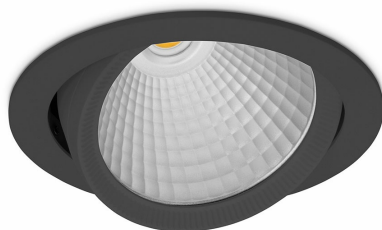

DOWNLIGHT HEKTOR 2 957 23W 45° BLACK SPECIAL ON/OFF

LED	COB
Barwa światła	5700 [K] SPECIAL
CRI	90
Strumień led chip	3023 [lm]
Strumień światła z oprawy	2418 [lm]
Zasilanie systemu	23 [W]
Wydajność oprawy oświetleniowej	105 [lm/W]
Kąt świecenia	45°
Sterowanie	ON/OFF
MacAdam	3 SDCM

Downlight LED

Oprawa typu downlight przeznaczona do montażu w sufitach podwieszanych. Obudowa oprawy wykonana ze stopów aluminium. Posiada szklaną przesłonę. Dostępna w kolorze białym, czarnym oraz na zamówienie istnieje możliwość lakierowania na dowolny kolor z palety RAL. Obudowa pozwala na regulację w dwóch płaszczyznach. Dostępne odbłyśniki w kątach 15, 30, 45 i 60 stopni. Maksymalna moc lampy to 37W.

OPRAWA

Waga	1,1 [kg]
Ochronność IP , IK , klasa	IP 20, IK 3,
Kolor oprawy	BLACK
Rodzaj przesłony	Glass
Napięcie zasilania	220-240V 50-60Hz

Uwaga: Wszystkie dane są wartościami typowymi. Tolerancja pomiarów +/-10%. Funkcje systemu mogą ulec zmianie wraz z ulepszeniami produktu ze względu na postęp techniczny.

OPCJE

kolor oprawy do wyboru z palety RAL - na zapytanie, przesłona antyodbleniowa "plaster miodu", możliwość sterowania mocą świecenia za pomocą systemu CASAMBI / DALI / PHASE CUT

Wygenerowano: 16.07.2024

+48 32 388 80 00

www.corra.pl
cora@cora.pl

Ulica: Ignatza Hakuby 18
41-914 Bytom, Polska