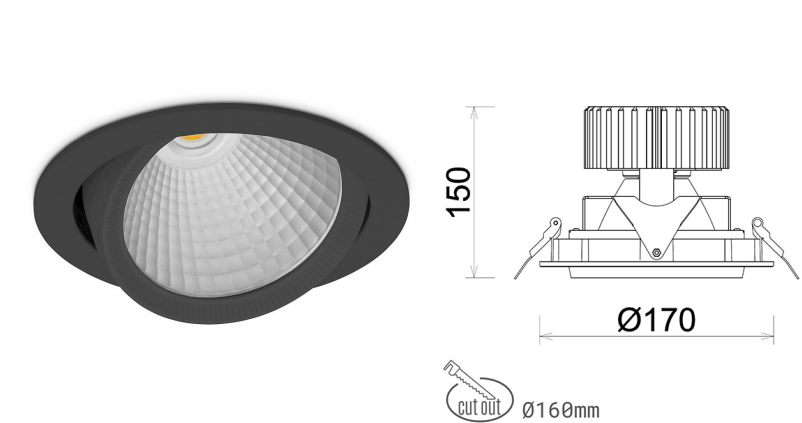

DOWNLIGHT HEKTOR 2 957 21W 45° BLACK SPECIAL ON/OFF

LED	COB
Barwa światła	5700 [K] SPECIAL
CRI	90
Strumień led chip	2788 [lm]
Strumień światła z oprawy	2230 [lm]
Zasilanie systemu	21 [W]
Wydajność oprawy oświetleniowej	106 [lm/W]
Kąt świecenia	45°
Sterowanie	ON/OFF
MacAdam	3 SDCM

Downlight LED

Oprawa typu downlight przeznaczona do montażu w sufitach podwieszanych. Obudowa oprawy wykonana ze stopów aluminium. Posiada szklaną przesłonę. Dostępna w kolorze białym, czarnym oraz na zamówienie istnieje możliwość lakierowania na dowolny kolor z palety RAL. Obudowa pozwala na regulację w dwóch płaszczyznach. Dostępne odbłyśniki w kątach 15, 30, 45 i 60 stopni. Maksymalna moc lampy to 37W.

OPRAWA

Waga	1,1 [kg]
Ochronność IP , IK , klasa	IP 20, IK 3,
Kolor oprawy	WHITE
Rodzaj przesłony	Glass
Napięcie zasilania	220-240V 50-60Hz

Uwaga: Wszystkie dane są wartościami typowymi. Tolerancja pomiarów +/-10%. Funkcje systemu mogą ulec zmianie wraz z ulepszeniami produktu ze względu na postęp techniczny.

OPCJE

kolor oprawy do wyboru z palety RAL - na zapytanie, przesłona antyodbleniowa "plaster miodu", możliwość sterowania mocą świecenia za pomocą systemu CASAMBI / DALI / PHASE CUT

Wygenerowano: 17.09.2024