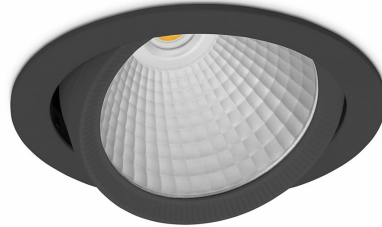

DOWNLIGHT HEKTOR 2 957 35W 30° BLACK SPECIAL ON/OFF

LED	COB
Barwa światła	5700 [K] SPECIAL
CRI	90
Strumień led chip	4374 [lm]
Strumień światła z oprawy	3499 [lm]
Zasilanie systemu	35 [W]
Wydajność oprawy oświetleniowej	100 [lm/W]
Kąt świecenia	30°
Sterowanie	ON/OFF
MacAdam	3 SDCM

Downlight LED

Oprawa typu downlight przeznaczona do montażu w sufitach podwieszanych. Obudowa oprawy wykonana ze stopów aluminium. Posiada szklaną przesłonę. Dostępna w kolorze białym, czarnym oraz na zamówienie istnieje możliwość lakierowania na dowolny kolor z palety RAL. Obudowa pozwala na regulację w dwóch płaszczyznach. Dostępne odbłyśniki w kątach 15, 30, 45 i 60 stopni. Maksymalna moc lampy to 37W.

OPRAWA

Waga	1,1 [kg]
Ochronność IP , IK , klasa	IP 20, IK 3,
Kolor oprawy	BLACK
Rodzaj przesłony	Glass
Napięcie zasilania	220-240V 50-60Hz

Uwaga: Wszystkie dane są wartościami typowymi. Tolerancja pomiarów +/-10%. Funkcje systemu mogą ulec zmianie wraz z ulepszeniami produktu ze względu na postęp techniczny.

OPCJE

kolor oprawy do wyboru z palety RAL - na zapytanie, przesłona antyodbleniowa "plaster miodu", możliwość sterowania mocą świecenia za pomocą systemu CASAMBI / DALI / PHASE CUT

Wygenerowano: 16.07.2024

+48 32 388 80 00

www.corra.pl
cora@cora.pl

Ulica: Ignatza Hakuby 18
41-914 Bytom, Polska