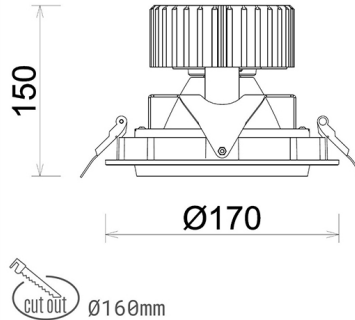

DOWNLIGHT HEKTOR 2 942 37W 30° BLACK MEAT WHITE ON/OFF

LED	COB
Barwa światła	4200 [K] MEAT WHITE
CRI	90
Strumień led chip	3539 [lm]
Strumień światła z oprawy	2831 [lm]
Zasilanie systemu	37 [W]
Wydajność oprawy oświetleniowej	77 [lm/W]
Kąt świecenia	30°
Sterowanie	ON/OFF
MacAdam	3 SDCM

Downlight LED

Oprawa typu downlight przeznaczona do montażu w sufitach podwieszanych. Obudowa oprawy wykonana ze stopów aluminium. Posiada szklaną przesłonę. Dostępna w kolorze białym, czarnym oraz na zamówienie istnieje możliwość lakierowania na dowolny kolor z palety RAL. Obudowa pozwala na regulację w dwóch płaszczyznach. Dostępne odbłyśniki w kątach 15, 30, 45 i 60 stopni. Maksymalna moc lampy to 37W.

OPRAWA

Waga	1,1 [kg]
Ochronność IP , IK , klasa	IP 20, IK 3,
Kolor oprawy	BLACK
Rodzaj przesłony	Glass
Napięcie zasilania	220-240V 50-60Hz

Uwaga: Wszystkie dane są wartościami typowymi. Tolerancja pomiarów +/-10%. Funkcje systemu mogą ulec zmianie wraz z ulepszeniami produktu ze względu na postęp techniczny.

OPCJE

kolor oprawy do wyboru z palety RAL - na zapytanie, przesłona antyodblśniowa "plaster miodu", możliwość sterowania mocą świecenia za pomocą systemu CASAMBI / DALI / PHASE CUT

Wygenerowano: 16.07.2024

+48 32 388 80 00

www.cora.pl
cora@cora.pl

Ulica: Ignatza Hakuby 18
41-914 Bytom, Polska