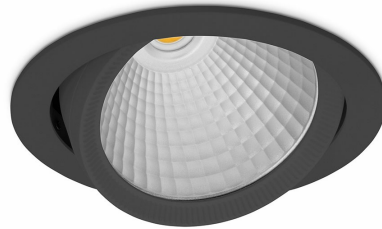

DOWNLIGHT HEKTOR 2 942 37W 30° BLACK MEAT WHITE ON/OFF

LED	COB
Barwa światła	4200 [K] MEAT WHITE
CRI	90
Strumień led chip	3539 [lm]
Strumień światła z oprawy	2831 [lm]
Zasilanie systemu	37 [W]
Wydajność oprawy oświetleniowej	77 [lm/W]
Kąt świecenia	30°
Sterowanie	ON/OFF
MacAdam	3 SDCM

Downlight LED

Oprawa typu downlight przeznaczona do montażu w sufitach podwieszanych. Obudowa oprawy wykonana ze stopów aluminium. Posiada szklaną przesłonę. Dostępna w kolorze białym, czarnym oraz na zamówienie istnieje możliwość lakierowania na dowolny kolor z palety RAL. Obudowa pozwala na regulację w dwóch płaszczyznach. Dostępne odbłyśniki w kątach 15, 30, 45 i 60 stopni. Maksymalna moc lampy to 37W.

OPRAWA

Waga	1,1 [kg]
Ochronność IP , IK , klasa	IP 20, IK 3,
Kolor oprawy	BLACK
Rodzaj przesłony	Glass
Napięcie zasilania	220-240V 50-60Hz

Uwaga: Wszystkie dane są wartościami typowymi. Tolerancja pomiarów +/-10%. Funkcje systemu mogą ulec zmianie wraz z ulepszeniami produktu ze względu na postęp techniczny.

OPCJE

kolor oprawy do wyboru z palety RAL - na zapytanie, przesłona antyodblśniowa "plaster miodu", możliwość sterowania mocą świecenia za pomocą systemu CASAMBI / DALI / PHASE CUT

Wygenerowano: 16.07.2024

+48 32 388 80 00

www.cora.pl
cora@cora.pl

Ulica: Ignatza Hakuby 18
41-914 Bytom, Polska