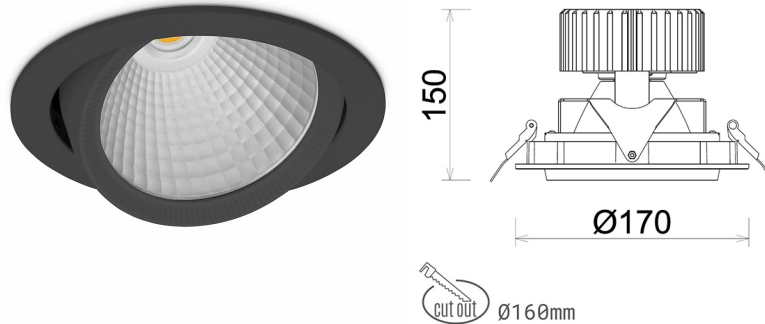

DOWNLIGHT HEKTOR 2 942 35W 30° BLACK MEAT WHITE ON/OFF

LED	COB
Barwa światła	4200 [K] MEAT WHITE
CRI	90
Strumień led chip	3375 [lm]
Strumień światła z oprawy	2700 [lm]
Zasilanie systemu	35 [W]
Wydajność oprawy oświetleniowej	77 [lm/W]
Kąt świecenia	30°
Sterowanie	ON/OFF
MacAdam	3 SDCM

Downlight LED

Oprawa typu downlight przeznaczona do montażu w sufitach podwieszanych. Obudowa oprawy wykonana ze stopów aluminium. Posiada szklaną przesłonę. Dostępna w kolorze białym, czarnym oraz na zamówienie istnieje możliwość lakierowania na dowolny kolor z palety RAL. Obudowa pozwala na regulację w dwóch płaszczyznach. Dostępne odbłyśniki w kątach 15, 30, 45 i 60 stopni. Maksymalna moc lampy to 37W.

OPRAWA

Waga	1,1 [kg]
Ochronność IP , IK , klasa	IP 20, IK 3,
Kolor oprawy	BLACK
Rodzaj przesłony	Glass
Napięcie zasilania	220-240V 50-60Hz

Uwaga: Wszystkie dane są wartościami typowymi. Tolerancja pomiarów +/-10%. Funkcje systemu mogą ulec zmianie wraz z ulepszeniami produktu ze względu na postęp techniczny.

OPCJE

kolor oprawy do wyboru z palety RAL - na zapytanie, przesłona antyodświeceniowa "plaster miodu", możliwość sterowania mocą świecenia za pomocą systemu CASAMBI / DALI / PHASE CUT

Wygenerowano: 26.06.2024

+48 32 388 80 00

www.cora.pl
cora@cora.pl

Ulica: Ignatza Hakuby 18
41-914 Bytom, Polska