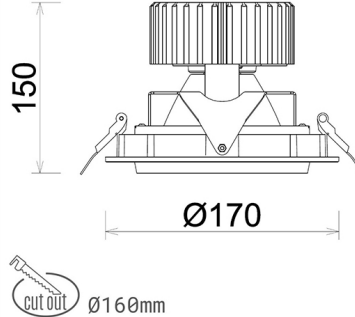

DOWNLIGHT HEKTOR 2 942 23W 30° BLACK MEAT WHITE ON/OFF

LED	COB
Barwa światła	4200 [K] MEAT WHITE
CRI	90
Strumień led chip	2340 [lm]
Strumień światła z oprawy	1872 [lm]
Zasilanie systemu	23 [W]
Wydajność oprawy oświetleniowej	81 [lm/W]
Kąt świecenia	30°
Sterowanie	ON/OFF
MacAdam	3 SDCM

Downlight LED

Oprawa typu downlight przeznaczona do montażu w sufitach podwieszanych. Obudowa oprawy wykonana ze stopów aluminium. Posiada szklaną przesłonę. Dostępna w kolorze białym, czarnym oraz na zamówienie istnieje możliwość lakierowania na dowolny kolor z palety RAL. Obudowa pozwala na regulację w dwóch płaszczyznach. Dostępne odbłyśniki w kątach 15, 30, 45 i 60 stopni. Maksymalna moc lampy to 37W.

OPRAWA

Waga	1,1 [kg]
Ochronność IP , IK , klasa	IP 20, IK 3,
Kolor oprawy	BLACK
Rodzaj przesłony	Glass
Napięcie zasilania	220-240V 50-60Hz

Uwaga: Wszystkie dane są wartościami typowymi. Tolerancja pomiarów +/-10%. Funkcje systemu mogą ulec zmianie wraz z ulepszeniami produktu ze względu na postęp techniczny.

OPCJE

kolor oprawy do wyboru z palety RAL - na zapytanie, przesłona antyodbleniowa "plaster miodu", możliwość sterowania mocą świecenia za pomocą systemu CASAMBI / DALI / PHASE CUT

Wygenerowano: 16.07.2024

+48 32 388 80 00

www.cora.pl
cora@cora.pl

Ulica: Ignatza Hakuby 18
41-914 Bytom, Polska