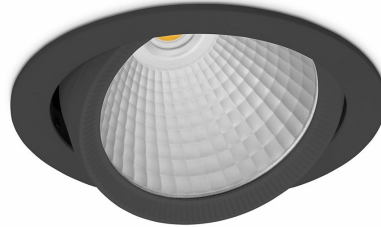

DOWNLIGHT HEKTOR 2 942 23W 30° BLACK MEAT WHITE ON/OFF

LED	COB
Barwa światła	4200 [K] MEAT WHITE
CRI	90
Strumień led chip	2340 [lm]
Strumień światła z oprawy	1872 [lm]
Zasilanie systemu	23 [W]
Wydajność oprawy oświetleniowej	81 [lm/W]
Kąt świecenia	30°
Sterowanie	ON/OFF
MacAdam	3 SDCM

Downlight LED

Oprawa typu downlight przeznaczona do montażu w sufitach podwieszanych. Obudowa oprawy wykonana ze stopów aluminium. Posiada szklaną przesłonę. Dostępna w kolorze białym, czarnym oraz na zamówienie istnieje możliwość lakierowania na dowolny kolor z palety RAL. Obudowa pozwala na regulację w dwóch płaszczyznach. Dostępne odbłyśniki w kątach 15, 30, 45 i 60 stopni. Maksymalna moc lampy to 37W.

OPRAWA

Waga	1,1 [kg]
Ochronność IP , IK , klasa	IP 20, IK 3,
Kolor oprawy	BLACK
Rodzaj przesłony	Glass
Napięcie zasilania	220-240V 50-60Hz

Uwaga: Wszystkie dane są wartościami typowymi. Tolerancja pomiarów +/-10%. Funkcje systemu mogą ulec zmianie wraz z ulepszeniami produktu ze względu na postęp techniczny.

OPCJE

kolor oprawy do wyboru z palety RAL - na zapytanie, przesłona antyodbleniowa "plaster miodu", możliwość sterowania mocą świecenia za pomocą systemu CASAMBI / DALI / PHASE CUT

Wygenerowano: 16.07.2024

+48 32 388 80 00

www.cora.pl
cora@cora.pl

Ulica: Ignatza Hakuby 18
41-914 Bytom, Polska