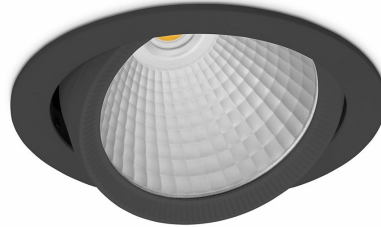

DOWNLIGHT HEKTOR 2 942 19W 15° BLACK MEAT WHITE ON/OFF

LED	COB
Barwa światła	4200 [K] MEAT WHITE
CRI	90
Strumień led chip	1976 [lm]
Strumień światła z oprawy	1580 [lm]
Zasilanie systemu	19 [W]
Wydajność oprawy oświetleniowej	83 [lm/W]
Kąt świecenia	15°
Sterowanie	ON/OFF
MacAdam	3 SDCM

Downlight LED

Oprawa typu downlight przeznaczona do montażu w sufitach podwieszanych. Obudowa oprawy wykonana ze stopów aluminium. Posiada szklaną przesłonę. Dostępna w kolorze białym, czarnym oraz na zamówienie istnieje możliwość lakierowania na dowolny kolor z palety RAL. Obudowa pozwala na regulację w dwóch płaszczyznach. Dostępne odbłyśniki w kątach 15, 30, 45 i 60 stopni. Maksymalna moc lampy to 37W.

OPRAWA

Waga	1,1 [kg]
Ochronność IP , IK , klasa	IP 20, IK 3,
Kolor oprawy	BLACK
Rodzaj przesłony	Glass
Napięcie zasilania	220-240V 50-60Hz

Uwaga: Wszystkie dane są wartościami typowymi. Tolerancja pomiarów +/-10%. Funkcje systemu mogą ulec zmianie wraz z ulepszeniami produktu ze względu na postęp techniczny.

OPCJE

kolor oprawy do wyboru z palety RAL - na zapytanie, przesłona antyodbleniowa "plaster miodu", możliwość sterowania mocą świecenia za pomocą systemu CASAMBI / DALI / PHASE CUT

Wygenerowano: 26.06.2024

+48 32 388 80 00

www.cora.pl
cora@cora.pl

Ulica: Ignatza Hakuby 18
41-914 Bytom, Polska